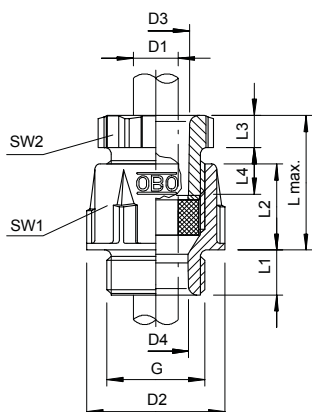

Technisch specificatieblad

Conische wartel, metrische schroefdraad, lichtgrijs

Artikelnr. 2035375

Standaard kabelschroefverbinding, vorm A volgens NEN-EN-IEC 46320 met enkelvoudige dichtring van NR/SBR met metrische schroefdraad volgens NEN-EN-IEC 60423.
Beschermingsgraad: met schroefdraadafdichtingsring IP65, zonder schroefdraadafdichtingsring IP54.

Opmerking: vanwege het risico op spanningsscheuren mogen wartels van polystyreen slechts matig worden vastgedraaid!

PS Polystyreen

Extra productbeschrijving 1 slagvast

Stamgegevens

Bestelnr.	2035375
Type	106 M 50 PS
Omschrijving 1	Wartel conisch, IP54-65
Dimensie	M50
Kleur	lichtgrijs
RAL-nummer	7035
Materiaal	Polystyreen
Materiaal-afk.	PS
Kleinste verkoop-eenheid (VG)	5 Stuk
Gewicht	6,59 kg/100 st.

Technische gegevens

Afmeting D2	65,00 mm
Afmeting D3	44,50 mm
Afmeting D4	40,50 mm
Afmeting L max.	48,00 mm
Afmeting L1	13,00 mm
Afmeting L2	27,00 mm
Afmeting L3	9,00 mm
Afmeting L4	18,50 mm
SW1	60,00 mm
SW2	55,00 mm
Uitvoering	recht
Soort afdichting	Dichtring
Doorbuigbescherming	<input type="checkbox"/>
Afdichtbereik D	30,00 - 38,00 mm
explosie veilig	<input type="checkbox"/>
Voor Ex-zone	zonder
voor Ex-zone gas	zonder
voor Ex-zone stof	zonder
Schroefdraad	M50 x 1,5

Technisch specificatieblad

Conische wartel, metrische schroefdraad, lichtgrijs

Artikelnr. 2035375

Technische gegevens

Soort schroefdraad	metrisch
Lengte schroefdraad	13,00 mm
Nominale schroefdraadmaat	50
Glasvezelversterkt	<input type="checkbox"/>
Halogeenvrij	<input checked="" type="checkbox"/>
Meervoudig dichtingsinzetstuk	<input type="checkbox"/>
Met borgmoer	<input type="checkbox"/>
Slagvast	<input checked="" type="checkbox"/>
Beschermingsgraad	IP65
Deelbare wartel	<input type="checkbox"/>
Treklastingsmogelijkheid	<input type="checkbox"/>