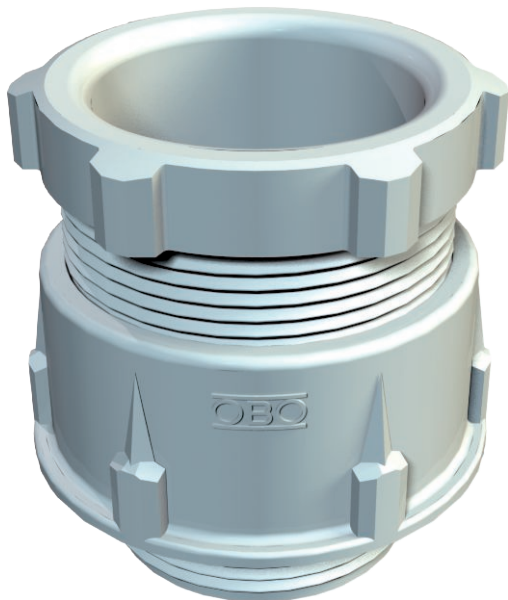

Technisch specificatieblad

Conische wartel, metrische schroefdraad, lichtgrijs

Artikelnr. 2035375

Standaard kabelschroefverbinding, vorm A volgens NEN-EN-IEC 46320 met enkelvoudige dichtring van NR/SBR met metrische schroefdraad volgens NEN-EN-IEC 60423.
Beschermingsgraad: met schroefdraadafdichtingsring IP65, zonder schroefdraadafdichtingsring IP54.

Opmerking: vanwege het risico op spanningsscheuren mogen wartels van polystyreen slechts matig worden vastgedraaid!

PS Polystyreen

Extra productbeschrijving 1 slagvast

Stamgegevens

Bestelnr.	2035375
Type	106 M 50 PS
Omschrijving 1	Wartel conisch, IP54-65
Dimensie	M50
Kleur	lichtgrijs
RAL-nummer	7035
Materiaal	Polystyreen
Materiaal-afk.	PS
Kleinste verkoop-eenheid (VG)	5 Stuk
Gewicht	6,59 kg/100 st.

Technische gegevens

Afmeting D2	65,00 mm
Afmeting D3	44,50 mm
Afmeting D4	40,50 mm
Afmeting L max.	48,00 mm
Afmeting L1	13,00 mm
Afmeting L2	27,00 mm
Afmeting L3	9,00 mm
Afmeting L4	18,50 mm
SW1	60,00 mm
SW2	55,00 mm
Uitvoering	recht
Soort afdichting	Dichtring
Doorbuigbescherming	<input type="checkbox"/>
Afdichtbereik D	30,00 - 38,00 mm
explosie veilig	<input type="checkbox"/>
Voor Ex-zone	zonder
voor Ex-zone gas	zonder
voor Ex-zone stof	zonder
Schroefdraad	M50 x 1,5

Technisch specificatieblad

Conische wartel, metrische schroefdraad, lichtgrijs

Artikelnr. 2035375

Technische gegevens

Soort schroefdraad	metrisch
Lengte schroefdraad	13,00 mm
Nominale schroefdraadmaat	50
Glasvezelversterkt	<input type="checkbox"/>
Halogeenvrij	<input checked="" type="checkbox"/>
Meervoudig dichtingsinzetstuk	<input type="checkbox"/>
Met borgmoer	<input type="checkbox"/>
Slagvast	<input checked="" type="checkbox"/>
Beschermingsgraad	IP65
Deelbare wartel	<input type="checkbox"/>
Treklastingsmogelijkheid	<input type="checkbox"/>