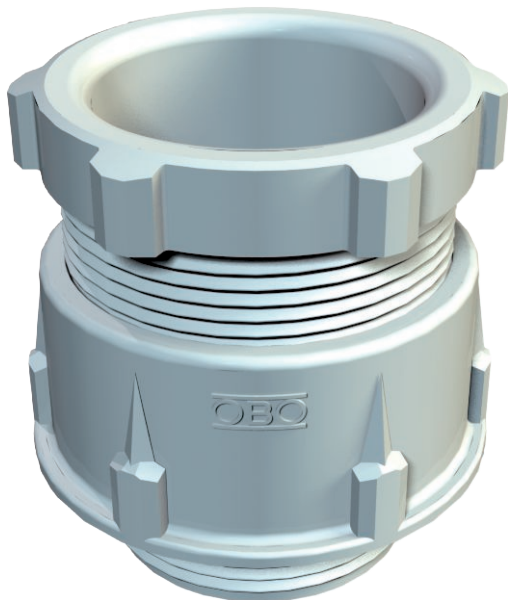

## Conische wartel, metrische schroefdraad, lichtgrijs

Artikelnr. 2035383

Standaard kabelschroefverbinding, vorm A volgens NEN-EN-IEC 46320 met enkelvoudige dichtring van NR/SBR met metrische schroefdraad volgens NEN-EN-IEC 60423.  
Beschermingsgraad: met schroefdraadafdichtingsring IP65, zonder schroefdraadafdichtingsring IP54.

Opmerking: vanwege het risico op spanningsscheuren mogen wartels van polystyreen slechts matig worden vastgedraaid!

PS Polystyreen

Extra productbeschrijving 1 slagvast

### Stamgegevens

Bestelnr.	2035383
Type	106 M 63 PS
Omschrijving 1	Wartel conisch, IP54-65
Dimensie	M63
Kleur	lichtgrijs
RAL-nummer	7035
Materiaal	Polystyreen
Materiaal-afk.	PS
Kleinste verkoop-eenheid (VG)	5 Stuk
Gewicht	9,63 kg/100 st.

# Technisch specificatieblad

Conische wartel, metrische schroefdraad, lichtgrijs

Artikelnr. 2035383