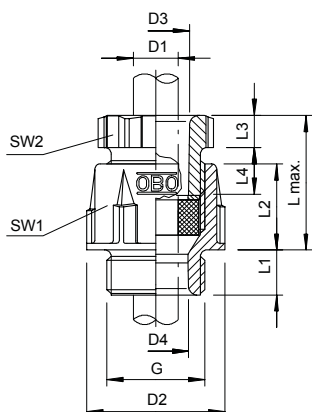

Opmerking: vanwege het risico op spanningsscheuren mogen wartels van polystyreen slechts matig worden vastgedraaid!

PS Polystyreen

Extra productbeschrijving 1 slagvast

### Stamgegevens

Bestelnr.	2035383
Type	106 M 63 PS
Omschrijving 1	Wartel conisch, IP54-65
Dimensie	M63
Kleur	lichtgrijs
RAL-nummer	7035
Materiaal	Polystyreen
Materiaal-afk.	PS
Kleinste verkoop-eenheid (VG)	5 Stuk
Gewicht	9,63 kg/100 st.

### Technische gegevens

Afmeting D2	70,00 mm
Afmeting D3	50,00 mm
Afmeting D4	45,50 mm
Afmeting L max.	48,00 mm
Afmeting L1	14,00 mm
Afmeting L2	27,00 mm
Afmeting L3	9,00 mm
Afmeting L4	18,50 mm
SW1	65,00 mm
SW2	60,00 mm
Uitvoering	recht
Soort afdichting	Dichtring
Doorbuigbescherming	<input type="checkbox"/>
Afdichtbereik D	37,00 - 44,00 mm
explosie veilig	<input type="checkbox"/>
Voor Ex-zone	zonder
voor Ex-zone gas	zonder
voor Ex-zone stof	zonder
Schroefdraad	M63 x 1,5

# Technisch specificatieblad

Conische wartel, metrische schroefdraad, lichtgrijs

Artikelnr. 2035383