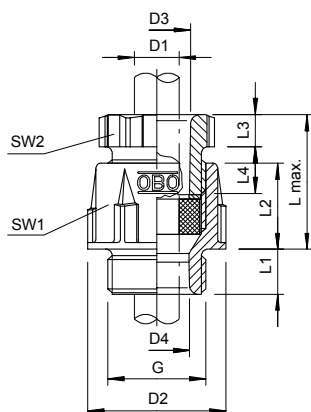

## Conische wartel, PG-schroefdraad, lichtgrijs

Artikelnr. 2038430

Standaard wartel, vorm A conform DIN 46320 met enkele afdichtring van NR/SBR  
Pg-schroefdraad conform DIN 40430  
Beschermingsgraad: met schroefdraadafdichtingsring IP65, zonder schroefdraadafdichtingsring IP54.

### Stamgegevens

Bestelnr.	2038430
Type	106+PG09 MG LGR
Omschrijving 1	Wartel
Omschrijving 2	met tegenmoer
Leverbaar vanaf	28.02.2019
Dimensie	PG9
Kleur	lichtgrijs
RAL-nummer	7035
Materiaal	Polystyreen
Materiaal-afk.	PS
Kleinste verkoop-eenheid (VG)	50 Stuk
Gewicht	0,60 kg/100 st.

### Technische gegevens

Afmeting D2	21,50 mm
Afmeting D3	10,20 mm
Afmeting D4	10,20 mm
Maat E1	21,50 mm
Maat E2	10,20 mm
Afmeting E3	24,00 mm
Afmeting L min.	5,00 mm
Afmeting L max.	25,00 mm
Afmeting L1	8,00 mm
Afmeting L2	14,00 mm
Afmeting L3	5,00 mm
Afmeting L4	9,00 mm
SW1	19,00 mm
SW2	16,00 mm
SW 3	22,00 mm

# Technisch specificatieblad

Conische wartel, PG-schroefdraad, lichtgrijs

Artikelnr. 2038430