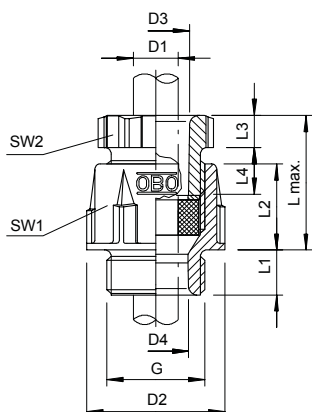

Technisch specificatieblad

Conische wartel, PG-schroefdraad, lichtgrijs

Artikelnr. 2036118

Standaard wartelsysteem vorm A conform DIN 46320 met enkele afdichtingsring van NBR/SBR.
Pg-schroefdraad volgens DIN 40430
Beschermingsgraad: met schroefdraadafdichtingsring IP65, zonder schroefdraadafdichtingsring IP54.

Opmerking: vanwege het risico op spanningsscheuren mogen wartelsystemen van polystyreen slechts matig worden vastgedraaid!

PS Polystyreen

Extra productbeschrijving 1 slagvast

Stamgegevens

Bestelnr.	2036118
Type	106 PG11
Omschrijving 1	Wartel conisch, IP54-65
Dimensie	PG11
Kleur	lichtgrijs
RAL-nummer	7035
Materiaal	Polystyreen
Materiaal-afk.	PS
Kleinste verkoop-eenheid (VG)	50 Stuk
Gewicht	0,80 kg/100 st.

Technische gegevens

Afmeting D2	25,00 mm
Afmeting D3	11,30 mm
Afmeting D4	11,50 mm
Afmeting L max.	27,00 mm
Afmeting L1	8,00 mm
Afmeting L2	15,00 mm
Afmeting L3	5,00 mm
Afmeting L4	10,00 mm
SW1	22,00 mm
SW2	19,00 mm
Uitvoering	recht
Soort afdichting	Dichtring
Doorbuigbescherming	<input type="checkbox"/>
Afdichtbereik D	5,50 - 10,00 mm
explosieveilig	<input type="checkbox"/>
Voor Ex-zone	zonder
voor Ex-zone gas	zonder
voor Ex-zone stof	zonder
Schroefdraad	Pg 11

Technisch specificatieblad

Conische wartel, PG-schroefdraad, lichtgrijs

Artikelnr. 2036118

Technische gegevens

Soort schroefdraad	PG
Lengte schroefdraad	8,00 mm
Nominale schroefdraadmaat	11
Glasvezelversterkt	<input type="checkbox"/>
Halogeenvrij	<input checked="" type="checkbox"/>
Meervoudig dichtingsinzetstuk	<input type="checkbox"/>
Met borgmoer	<input type="checkbox"/>
Slagvast	<input type="checkbox"/>
Beschermingsgraad	IP65
Deelbare wartel	<input type="checkbox"/>
Treklastingsmogelijkheid	<input type="checkbox"/>