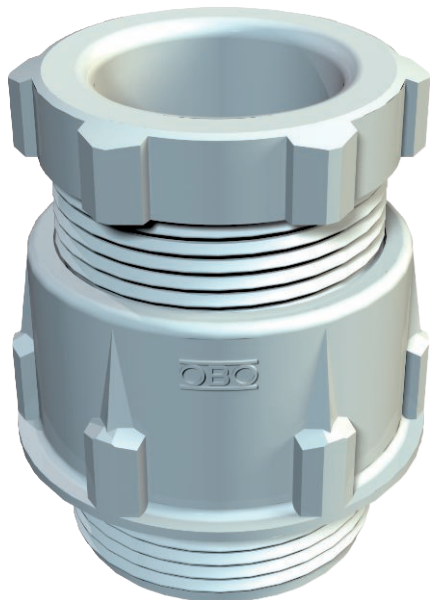

Technisch specificatieblad

Conische wartel, PG-schroefdraad, lichtgrijs

Artikelnr. 2036118

Standaard wartelsysteem vorm A conform DIN 46320 met enkele afdichtingsring van NBR/SBR.
Pg-schroefdraad volgens DIN 40430
Beschermingsgraad: met schroefdraadafdichtingsring IP65, zonder schroefdraadafdichtingsring IP54.

Opmerking: vanwege het risico op spanningsscheuren mogen wartelsystemen van polystyreen slechts matig worden vastgedraaid!

PS Polystyreen

Extra productbeschrijving 1 slagvast

Stamgegevens

Bestelnr.	2036118
Type	106 PG11
Omschrijving 1	Wartel conisch, IP54-65
Dimensie	PG11
Kleur	lichtgrijs
RAL-nummer	7035
Materiaal	Polystyreen
Materiaal-afk.	PS
Kleinste verkoop-eenheid (VG)	50 Stuk
Gewicht	0,80 kg/100 st.

Technische gegevens

Afmeting D2	25,00 mm
Afmeting D3	11,30 mm
Afmeting D4	11,50 mm
Afmeting L max.	27,00 mm
Afmeting L1	8,00 mm
Afmeting L2	15,00 mm
Afmeting L3	5,00 mm
Afmeting L4	10,00 mm
SW1	22,00 mm
SW2	19,00 mm
Uitvoering	recht
Soort afdichting	Dichtring
Doorbuigbescherming	<input type="checkbox"/>
Afdichtbereik D	5,50 - 10,00 mm
explosieveilig	<input type="checkbox"/>
Voor Ex-zone	zonder
voor Ex-zone gas	zonder
voor Ex-zone stof	zonder
Schroefdraad	Pg 11

Technisch specificatieblad

Conische wartel, PG-schroefdraad, lichtgrijs

Artikelnr. 2036118

Technische gegevens

Soort schroefdraad	PG
Lengte schroefdraad	8,00 mm
Nominale schroefdraadmaat	11
Glasvezelversterkt	<input type="checkbox"/>
Halogeenvrij	<input checked="" type="checkbox"/>
Meervoudig dichtingsinzetstuk	<input type="checkbox"/>
Met borgmoer	<input type="checkbox"/>
Slagvast	<input type="checkbox"/>
Beschermingsgraad	IP65
Deelbare wartel	<input type="checkbox"/>
Treklastingsmogelijkheid	<input type="checkbox"/>