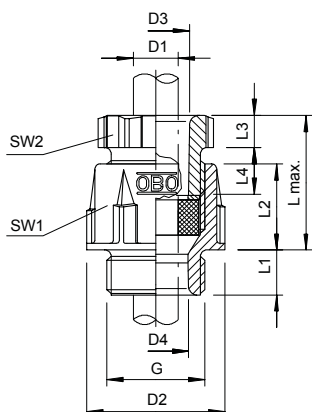

Technisch specificatieblad

Conische wartel, PG-schroefdraad, lichtgrijs

Artikelnr. 2036215

Standaard wartelsysteem vorm A conform DIN 46320 met enkele afdichtingsring van NBR/SBR.
Pg-schroefdraad volgens DIN 40430
Beschermingsgraad: met schroefdraadafdichtingsring IP65, zonder schroefdraadafdichtingsring IP54.

Opmerking: vanwege het risico op spanningscheuren mogen wartelsystemen van polystyreen slechts matig worden vastgedraaid!

PS Polystyreen

Extra productbeschrijving 1 slagvast

Stamgegevens

Bestelnr.	2036215
Type	106 PG21
Omschrijving 1	Wartel conisch, IP54-65
Dimensie	PG21
Kleur	lichtgrijs
RAL-nummer	7035
Materiaal	Polystyreen
Materiaal-afk.	PS
Kleinste verkoop-eenheid (VG)	50 Stuk
Gewicht	1,76 kg/100 st.

Technische gegevens

Afmeting D2	37,50 mm
Afmeting D3	21,20 mm
Afmeting D4	21,00 mm
Afmeting L max.	38,00 mm
Afmeting L1	11,00 mm
Afmeting L2	19,00 mm
Afmeting L3	7,00 mm
Afmeting L4	17,00 mm
SW1	33,00 mm
SW2	30,00 mm
Uitvoering	recht
Soort afdichting	Dichtring
Doorbuigbescherming	<input type="checkbox"/>
Afdichtbereik D	14,00 - 18,00 mm
explosieveilig	<input type="checkbox"/>
Voor Ex-zone	zonder
voor Ex-zone gas	zonder
voor Ex-zone stof	zonder
Schroefdraad	Pg 21

Technisch specificatieblad

Conische wartel, PG-schroefdraad, lichtgrijs

Artikelnr. 2036215

Technische gegevens

Soort schroefdraad	PG
Lengte schroefdraad	11,00 mm
Nominale schroefdraadmaat	21
Glasvezelversterkt	<input type="checkbox"/>
Halogeenvrij	<input checked="" type="checkbox"/>
Meervoudig dichtingsinzetstuk	<input type="checkbox"/>
Met borgmoer	<input type="checkbox"/>
Slagvast	<input type="checkbox"/>
Beschermingsgraad	IP65
Deelbare wartel	<input type="checkbox"/>
Treklastingsmogelijkheid	<input type="checkbox"/>