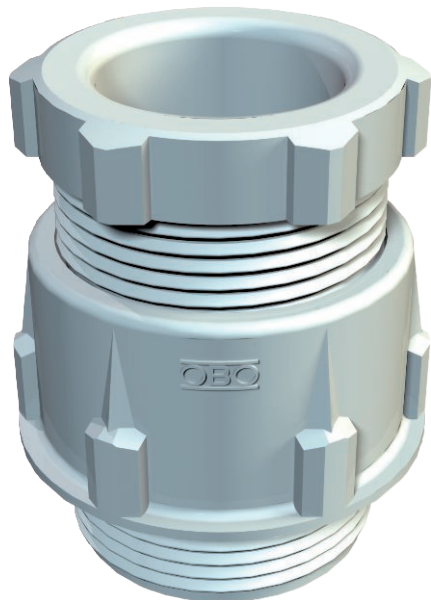

Technisch specificatieblad

Conische wartel, PG-schroefdraad, lichtgrijs

Artikelnr. 2036215

Standaard wartelsysteem vorm A conform DIN 46320 met enkele afdichtingsring van NBR/SBR.
Pg-schroefdraad volgens DIN 40430
Beschermingsgraad: met schroefdraadafdichtingsring IP65, zonder schroefdraadafdichtingsring IP54.

Opmerking: vanwege het risico op spanningscheuren mogen wartelsystemen van polystyreen slechts matig worden vastgedraaid!

PS Polystyreen

Extra productbeschrijving 1 slagvast

Stamgegevens

Bestelnr.	2036215
Type	106 PG21
Omschrijving 1	Wartel conisch, IP54-65
Dimensie	PG21
Kleur	lichtgrijs
RAL-nummer	7035
Materiaal	Polystyreen
Materiaal-afk.	PS
Kleinste verkoop-eenheid (VG)	50 Stuk
Gewicht	1,76 kg/100 st.

Technische gegevens

Afmeting D2	37,50 mm
Afmeting D3	21,20 mm
Afmeting D4	21,00 mm
Afmeting L max.	38,00 mm
Afmeting L1	11,00 mm
Afmeting L2	19,00 mm
Afmeting L3	7,00 mm
Afmeting L4	17,00 mm
SW1	33,00 mm
SW2	30,00 mm
Uitvoering	recht
Soort afdichting	Dichtring
Doorbuigbescherming	<input type="checkbox"/>
Afdichtbereik D	14,00 - 18,00 mm
explosieveilig	<input type="checkbox"/>
Voor Ex-zone	zonder
voor Ex-zone gas	zonder
voor Ex-zone stof	zonder
Schroefdraad	Pg 21

Technisch specificatieblad

Conische wartel, PG-schroefdraad, lichtgrijs

Artikelnr. 2036215

Technische gegevens

Soort schroefdraad	PG
Lengte schroefdraad	11,00 mm
Nominale schroefdraadmaat	21
Glasvezelversterkt	<input type="checkbox"/>
Halogeenvrij	<input checked="" type="checkbox"/>
Meervoudig dichtingsinzetstuk	<input type="checkbox"/>
Met borgmoer	<input type="checkbox"/>
Slagvast	<input type="checkbox"/>
Beschermingsgraad	IP65
Deelbare wartel	<input type="checkbox"/>
Treklastingsmogelijkheid	<input type="checkbox"/>