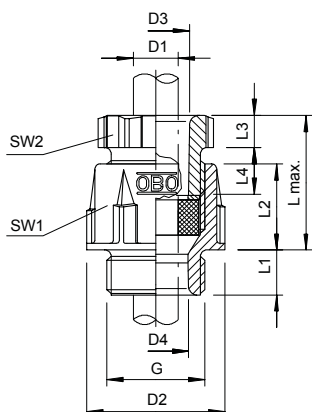

Technisch specificatieblad

Conische wartel, PG-schroefdraad, lichtgrijs

Artikelnr. 2036290

Standaard wartelsysteem vorm A conform DIN 46320 met enkele afdichtingsring van NBR/SBR.
Pg-schroefdraad volgens DIN 40430
Beschermingsgraad: met schroefdraadafdichtingsring IP65, zonder schroefdraadafdichtingsring IP54.

Opmerking: vanwege het risico op spanningsscheuren mogen wartelsystemen van polystyreen slechts matig worden vastgedraaid!

PS Polystyreen

Extra productbeschrijving 1 slagvast

Stamgegevens

Bestelnr.	2036290
Type	106 PG29
Omschrijving 1	Wartel conisch, IP54-65
Dimensie	PG29
Kleur	lichtgrijs
RAL-nummer	7035
Materiaal	Polystyreen
Materiaal-afk.	PS
Kleinste verkoop-eenheid (VG)	10 Stuk
Gewicht	3,00 kg/100 st.

Technische gegevens

Afmeting D2	47,50 mm
Afmeting D3	30,00 mm
Afmeting D4	27,50 mm
Afmeting L max.	42,00 mm
Afmeting L1	11,00 mm
Afmeting L2	20,50 mm
Afmeting L3	8,00 mm
Afmeting L4	18,00 mm
SW1	42,00 mm
SW2	40,00 mm
Uitvoering	recht
Soort afdichting	Dichtring
Doorbuigbescherming	<input type="checkbox"/>
Afdichtbereik D	18,00 - 25,00 mm
explosieveilig	<input type="checkbox"/>
Voor Ex-zone	zonder
voor Ex-zone gas	zonder
voor Ex-zone stof	zonder
Schroefdraad	Pg 29

Technisch specificatieblad

Conische wartel, PG-schroefdraad, lichtgrijs

Artikelnr. 2036290

Technische gegevens

Soort schroefdraad	PG
Lengte schroefdraad	11,00 mm
Nominale schroefdraadmaat	29
Glasvezelversterkt	<input type="checkbox"/>
Halogeenvrij	<input checked="" type="checkbox"/>
Meervoudig dichtingsinzetstuk	<input type="checkbox"/>
Met borgmoer	<input type="checkbox"/>
Slagvast	<input type="checkbox"/>
Beschermingsgraad	IP65
Deelbare wartel	<input type="checkbox"/>
Treklastingsmogelijkheid	<input type="checkbox"/>