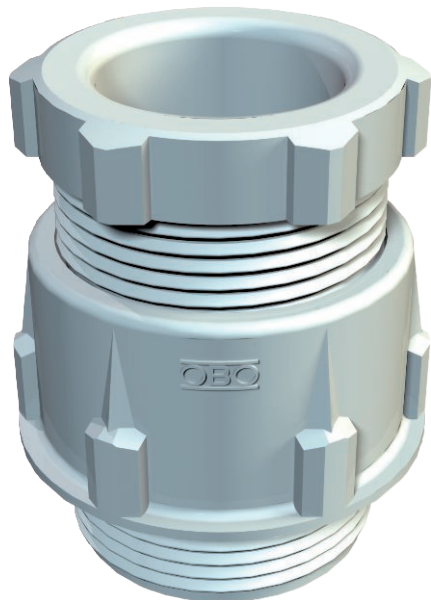

Technisch specificatieblad

Conische wartel, PG-schroefdraad, lichtgrijs

Artikelnr. 2036290

Standaard wartelsysteem vorm A conform DIN 46320 met enkele afdichtingsring van NBR/SBR.
Pg-schroefdraad volgens DIN 40430
Beschermingsgraad: met schroefdraadafdichtingsring IP65, zonder schroefdraadafdichtingsring IP54.

Opmerking: vanwege het risico op spanningsscheuren mogen wartelsystemen van polystyreen slechts matig worden vastgedraaid!

PS Polystyreen

Extra productbeschrijving 1 slagvast

Stamgegevens

Bestelnr.	2036290
Type	106 PG29
Omschrijving 1	Wartel conisch, IP54-65
Dimensie	PG29
Kleur	lichtgrijs
RAL-nummer	7035
Materiaal	Polystyreen
Materiaal-afk.	PS
Kleinste verkoop-eenheid (VG)	10 Stuk
Gewicht	3,00 kg/100 st.

Technische gegevens

Afmeting D2	47,50 mm
Afmeting D3	30,00 mm
Afmeting D4	27,50 mm
Afmeting L max.	42,00 mm
Afmeting L1	11,00 mm
Afmeting L2	20,50 mm
Afmeting L3	8,00 mm
Afmeting L4	18,00 mm
SW1	42,00 mm
SW2	40,00 mm
Uitvoering	recht
Soort afdichting	Dichtring
Doorbuigbescherming	<input type="checkbox"/>
Afdichtbereik D	18,00 - 25,00 mm
explosieveilig	<input type="checkbox"/>
Voor Ex-zone	zonder
voor Ex-zone gas	zonder
voor Ex-zone stof	zonder
Schroefdraad	Pg 29

Technisch specificatieblad

Conische wartel, PG-schroefdraad, lichtgrijs

Artikelnr. 2036290

Technische gegevens

Soort schroefdraad	PG
Lengte schroefdraad	11,00 mm
Nominale schroefdraadmaat	29
Glasvezelversterkt	<input type="checkbox"/>
Halogeenvrij	<input checked="" type="checkbox"/>
Meervoudig dichtingsinzetstuk	<input type="checkbox"/>
Met borgmoer	<input type="checkbox"/>
Slagvast	<input type="checkbox"/>
Beschermingsgraad	IP65
Deelbare wartel	<input type="checkbox"/>
Treklastingsmogelijkheid	<input type="checkbox"/>