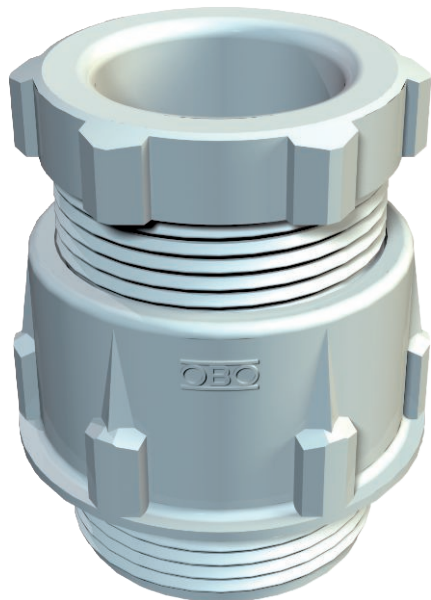

Technisch specificatieblad

Conische wartel, PG-schroefdraad, lichtgrijs

Artikelnr. 2036428

Standaard wartelsysteem vorm A conform DIN 46320 met enkele afdichtingsring van NBR/SBR.
Pg-schroefdraad volgens DIN 40430
Beschermingsgraad: met schroefdraadafdichtingsring IP65, zonder schroefdraadafdichtingsring IP54.

Opmerking: vanwege het risico op spanningsscheuren mogen wartelsystemen van polystyreen slechts matig worden vastgedraaid!

PS Polystyreen

Extra productbeschrijving 1 slagvast

Stamgegevens

Bestelnr.	2036428
Type	106 PG42
Omschrijving 1	Wartel conisch, IP54-65
Dimensie	PG42
Kleur	lichtgrijs
RAL-nummer	7035
Materiaal	Polystyreen
Materiaal-afk.	PS
Kleinste verkoop-eenheid (VG)	5 Stuk
Gewicht	6,70 kg/100 st.

Technische gegevens

Afmeting D2	65,00 mm
Afmeting D3	44,50 mm
Afmeting D4	40,50 mm
Afmeting L max.	48,00 mm
Afmeting L1	13,00 mm
Afmeting L2	27,00 mm
Afmeting L3	9,00 mm
Afmeting L4	18,50 mm
SW1	60,00 mm
SW2	55,00 mm
Uitvoering	recht
Soort afdichting	Dichtring
Doorbuigbescherming	<input type="checkbox"/>
Afdichtbereik D	30,00 - 38,00 mm
explosie veilig	<input type="checkbox"/>
Voor Ex-zone	zonder
voor Ex-zone gas	zonder
voor Ex-zone stof	zonder
Schroefdraad	Pg 42

Technisch specificatieblad

Conische wartel, PG-schroefdraad, lichtgrijs

Artikelnr. 2036428

Technische gegevens

Soort schroefdraad	PG
Lengte schroefdraad	13,00 mm
Nominale schroefdraadmaat	42
Glasvezelversterkt	<input type="checkbox"/>
Halogeenvrij	<input checked="" type="checkbox"/>
Meervoudig dichtingsinzetstuk	<input type="checkbox"/>
Met borgmoer	<input type="checkbox"/>
Slagvast	<input type="checkbox"/>
Beschermingsgraad	IP65
Deelbare wartel	<input type="checkbox"/>
Treklastingsmogelijkheid	<input type="checkbox"/>