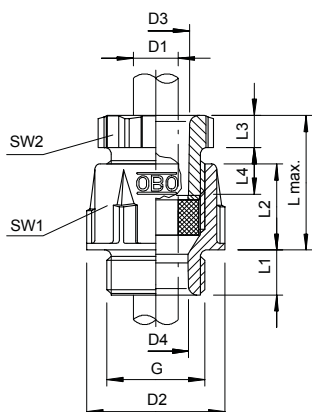

Technisch specificatieblad

Conische wartel, PG-schroefdraad, lichtgrijs

Artikelnr. 2036428

Standaard wartelsysteem vorm A conform DIN 46320 met enkele afdichtingsring van NBR/SBR.
Pg-schroefdraad volgens DIN 40430
Beschermingsgraad: met schroefdraadafdichtingsring IP65, zonder schroefdraadafdichtingsring IP54.

Opmerking: vanwege het risico op spanningsscheuren mogen wartelsystemen van polystyreen slechts matig worden vastgedraaid!

PS Polystyreen

Extra productbeschrijving 1 slagvast

Stamgegevens

Bestelnr.	2036428
Type	106 PG42
Omschrijving 1	Wartel conisch, IP54-65
Dimensie	PG42
Kleur	lichtgrijs
RAL-nummer	7035
Materiaal	Polystyreen
Materiaal-afk.	PS
Kleinste verkoop-eenheid (VG)	5 Stuk
Gewicht	6,70 kg/100 st.

Technische gegevens

Afmeting D2	65,00 mm
Afmeting D3	44,50 mm
Afmeting D4	40,50 mm
Afmeting L max.	48,00 mm
Afmeting L1	13,00 mm
Afmeting L2	27,00 mm
Afmeting L3	9,00 mm
Afmeting L4	18,50 mm
SW1	60,00 mm
SW2	55,00 mm
Uitvoering	recht
Soort afdichting	Dichtring
Doorbuigbescherming	<input type="checkbox"/>
Afdichtbereik D	30,00 - 38,00 mm
explosie veilig	<input type="checkbox"/>
Voor Ex-zone	zonder
voor Ex-zone gas	zonder
voor Ex-zone stof	zonder
Schroefdraad	Pg 42

Technisch specificatieblad

Conische wartel, PG-schroefdraad, lichtgrijs

Artikelnr. 2036428

Technische gegevens

Soort schroefdraad	PG
Lengte schroefdraad	13,00 mm
Nominale schroefdraadmaat	42
Glasvezelversterkt	<input type="checkbox"/>
Halogeenvrij	<input checked="" type="checkbox"/>
Meervoudig dichtingsinzetstuk	<input type="checkbox"/>
Met borgmoer	<input type="checkbox"/>
Slagvast	<input type="checkbox"/>
Beschermingsgraad	IP65
Deelbare wartel	<input type="checkbox"/>
Treklastingsmogelijkheid	<input type="checkbox"/>