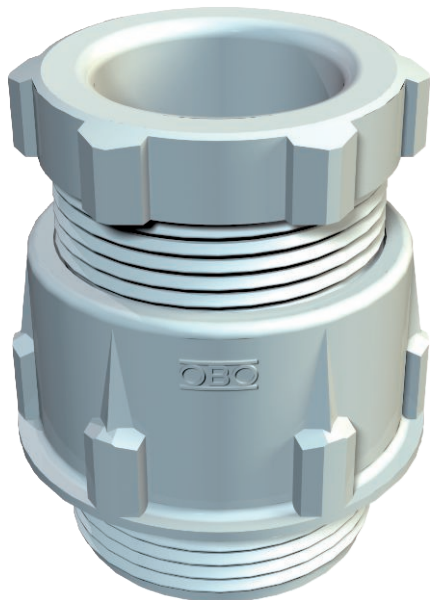

## Conische wartel, PG-schroefdraad, lichtgrijs

Artikelnr. 2036487

Standaard wartelsysteem vorm A conform DIN 46320 met enkele afdichtingsring van NBR/SBR.  
Pg-schroefdraad volgens DIN 40430  
Beschermingsgraad: met schroefdraadafdichtingsring IP65, zonder schroefdraadafdichtingsring IP54.

Opmerking: vanwege het risico op spanningsscheuren mogen wartelsystemen van polystyreen slechts matig worden vastgedraaid!

PS Polystyreen

Extra productbeschrijving 1 slagvast

### Stamgegevens

Bestelnr.	2036487
Type	106 PG48
Omschrijving 1	Wartel conisch, IP54-65
Dimensie	PG48
Kleur	lichtgrijs
RAL-nummer	7035
Materiaal	Polystyreen
Materiaal-afk.	PS
Kleinste verkoop-eenheid (VG)	5 Stuk
Gewicht	7,34 kg/100 st.