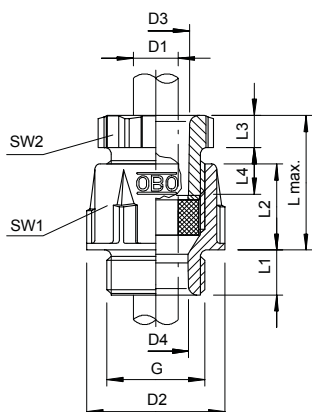

## Conische wartel, PG-schroefdraad, lichtgrijs

Artikelnr. 2036487

Standaard wartelsysteem vorm A conform DIN 46320 met enkele afdichtingsring van NBR/SBR.  
Pg-schroefdraad volgens DIN 40430  
Beschermingsgraad: met schroefdraadafdichtingsring IP65, zonder schroefdraadafdichtingsring IP54.

### Stamgegevens

Bestelnr.	2036487
Type	106 PG48
Omschrijving 1	Wartel conisch, IP54-65
Dimensie	PG48
Kleur	lichtgrijs
RAL-nummer	7035
Materiaal	Polystyreen
Materiaal-afk.	PS
Kleinste verkoop-eenheid (VG)	5 Stuk
Gewicht	7,34 kg/100 st.

### Technische gegevens

Afmeting D2	70,00 mm
Afmeting D3	50,00 mm
Afmeting D4	45,50 mm
Afmeting L max.	48,00 mm
Afmeting L1	14,00 mm
Afmeting L2	27,00 mm
Afmeting L3	9,00 mm
Afmeting L4	18,50 mm
SW1	65,00 mm
SW2	60,00 mm
Uitvoering	recht
Soort afdichting	Dichtring
Doorbuigbescherming	<input type="checkbox"/>
Afdichtbereik D	37,00 - 44,00 mm
explosieveilig	<input type="checkbox"/>
Voor Ex-zone	zonder
voor Ex-zone gas	zonder
voor Ex-zone stof	zonder
Schroefdraad	Pg 48

## Technische gegevens

Soort schroefdraad	PG
Lengte schroefdraad	14,00 mm
Nominale schroefdraadmaat	48
Glasvezelversterkt	<input type="checkbox"/>
Halogeenvrij	<input checked="" type="checkbox"/>
Meervoudig dichtingsinzetstuk	<input type="checkbox"/>
Met borgmoer	<input type="checkbox"/>
Slagvast	<input type="checkbox"/>
Beschermingsgraad	IP65
Deelbare wartel	<input type="checkbox"/>
Treklastingsmogelijkheid	<input type="checkbox"/>