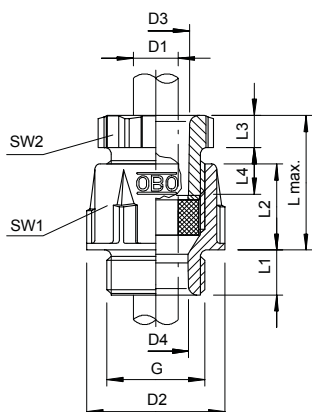

Technisch specificatieblad

Conische wartel, PG-schroefdraad, lichtgrijs

Artikelnr. 2036061

Standaard wartelsysteem vorm A conform DIN 46320 met enkele afdichtingsring van NBR/SBR.
Pg-schroefdraad volgens DIN 40430
Beschermingsgraad: met schroefdraadafdichtingsring IP65, zonder schroefdraadafdichtingsring IP54.

Opmerking: vanwege het risico op spanningsscheuren mogen wartelsystemen van polystyreen slechts matig worden vastgedraaid!

PS Polystyreen

Extra productbeschrijving 1 slagvast

Stamgegevens

Bestelnr.	2036061
Type	106 PG7
Omschrijving 1	Wartel conisch, IP54-65
Dimensie	PG7
Kleur	lichtgrijs
RAL-nummer	7035
Materiaal	Polystyreen
Materiaal-afk.	PS
Kleinste verkoop-eenheid (VG)	50 Stuk
Gewicht	0,33 kg/100 st.

Technische gegevens

Afmeting D2	16,50 mm
Afmeting D3	7,00 mm
Afmeting D4	7,00 mm
Afmeting L max.	23,00 mm
Afmeting L1	8,00 mm
Afmeting L2	13,00 mm
Afmeting L3	5,00 mm
Afmeting L4	8,50 mm
SW1	15,00 mm
SW2	13,00 mm
Uitvoering	recht
Soort afdichting	Dichtring
Doorbuigbescherming	<input type="checkbox"/>
Afdichtbereik D	3,50 - 6,50 mm
explosie veilig	<input type="checkbox"/>
Voor Ex-zone	zonder
voor Ex-zone gas	zonder
voor Ex-zone stof	zonder
Schroefdraad	Pg 7

Technisch specificatieblad

Conische wartel, PG-schroefdraad, lichtgrijs

Artikelnr. 2036061

Technische gegevens

Soort schroefdraad	PG
Lengte schroefdraad	8,00 mm
Nominale schroefdraadmaat	7
Glasvezelversterkt	<input type="checkbox"/>
Halogeenvrij	<input checked="" type="checkbox"/>
Meervoudig dichtingsinzetstuk	<input type="checkbox"/>
Met borgmoer	<input type="checkbox"/>
Slagvast	<input type="checkbox"/>
Beschermingsgraad	IP65
Deelbare wartel	<input type="checkbox"/>
Treklastingsmogelijkheid	<input type="checkbox"/>