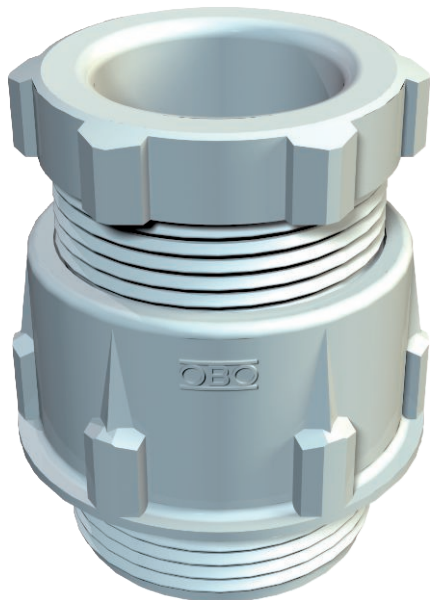

Technisch specificatieblad

Conische wartel, PG-schroefdraad, lichtgrijs

Artikelnr. 2036061

Standaard wartelsysteem vorm A conform DIN 46320 met enkele afdichtingsring van NBR/SBR.
Pg-schroefdraad volgens DIN 40430
Beschermingsgraad: met schroefdraadafdichtingsring IP65, zonder schroefdraadafdichtingsring IP54.

Opmerking: vanwege het risico op spanningsscheuren mogen wartelsystemen van polystyreen slechts matig worden vastgedraaid!

PS Polystyreen

Extra productbeschrijving 1 slagvast

Stamgegevens

Bestelnr.	2036061
Type	106 PG7
Omschrijving 1	Wartel conisch, IP54-65
Dimensie	PG7
Kleur	lichtgrijs
RAL-nummer	7035
Materiaal	Polystyreen
Materiaal-afk.	PS
Kleinste verkoop-eenheid (VG)	50 Stuk
Gewicht	0,33 kg/100 st.

Technische gegevens

Afmeting D2	16,50 mm
Afmeting D3	7,00 mm
Afmeting D4	7,00 mm
Afmeting L max.	23,00 mm
Afmeting L1	8,00 mm
Afmeting L2	13,00 mm
Afmeting L3	5,00 mm
Afmeting L4	8,50 mm
SW1	15,00 mm
SW2	13,00 mm
Uitvoering	recht
Soort afdichting	Dichtring
Doorbuigbescherming	<input type="checkbox"/>
Afdichtbereik D	3,50 - 6,50 mm
explosie veilig	<input type="checkbox"/>
Voor Ex-zone	zonder
voor Ex-zone gas	zonder
voor Ex-zone stof	zonder
Schroefdraad	Pg 7

Technisch specificatieblad

Conische wartel, PG-schroefdraad, lichtgrijs

Artikelnr. 2036061

Technische gegevens

Soort schroefdraad	PG
Lengte schroefdraad	8,00 mm
Nominale schroefdraadmaat	7
Glasvezelversterkt	<input type="checkbox"/>
Halogeenvrij	<input checked="" type="checkbox"/>
Meervoudig dichtingsinzetstuk	<input type="checkbox"/>
Met borgmoer	<input type="checkbox"/>
Slagvast	<input type="checkbox"/>
Beschermingsgraad	IP65
Deelbare wartel	<input type="checkbox"/>
Treklastingsmogelijkheid	<input type="checkbox"/>