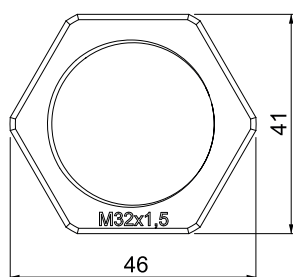

Technisch specificatieblad

Tegenmoer, metrische schroefdraad

Artikelnr. 2049554

Borgmoer conform DIN 46319, met metrische schroefdraad conform IEC 423.
Opmerking: vanwege het risico op spanningsscheuren mogen wartels van polystyreen slechts matig worden vastgedraaid!

PS Polystyreen

Stamgegevens

Bestelnr.	2049554
Type	116 M32 LGR PS
Omschrijving 1	Wartelmoer
Dimensie	M32
Kleur	lichtgrijs
RAL-nummer	7035
Materiaal	Polystyreen
Materiaal-afk.	PS
Kleinste verkoop-eenheid (VG)	50 Stuk
Gewicht	0,48 kg/100 st.

Technische gegevens

Afmeting E	46,00 mm
Afmeting L	7,00 mm
SW	41,00 mm
Soort schroefdraad	metrisch
Schroefdraad	M32 x 1,5
Nominale schroefdraadmaat metrisch/PG	32
Glasvezelversterkt	<input type="checkbox"/>
Halogeenvrij	<input checked="" type="checkbox"/>
Slagvast	<input checked="" type="checkbox"/>