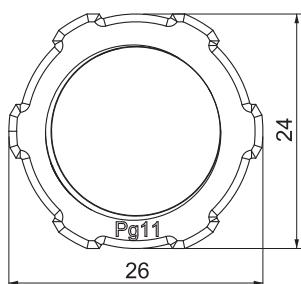

Technisch specificatieblad

Tegenmoer, PG-schroefdraad

Artikelnr. 2043114

Borgmoer conform DIN 46320, met PG-schroefdraad conform DIN 40430.
Opmerking: vanwege het risico op spanningscheuren mogen wartels van polystyreen slechts matig worden vastgedraaid!

PS Polystyreen

Stamgegevens

Bestelnr.	2043114
Type	116 PG11
Omschrijving 1	Wartelmoer
Dimensie	PG11
Kleur	lichtgrijs
RAL-nummer	7035
Materiaal	Polystyreen
Materiaal-afk.	PS
Kleinste verkoop-eenheid (VG)	100 Stuk
Gewicht	0,11 kg/100 st.

Technische gegevens

Afmeting E	26,00 mm
Afmeting L	5,00 mm
SW	24,00 mm
Soort schroefdraad	PG
Schroefdraad	Pg 11
Nominale schroefdraadmaat metrisch/PG	11
Glasvezelversterkt	<input type="checkbox"/>
Halogenvrij	<input checked="" type="checkbox"/>
Slagvast	<input checked="" type="checkbox"/>