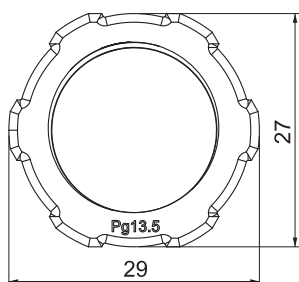

Technisch specificatieblad

Tegenmoer, PG-schroefdraad

Artikelnr. 2043130

Borgmoer conform DIN 46320, met PG-schroefdraad conform DIN 40430.
Opmerking: vanwege het risico op spanningsscheuren mogen wartels van polystyreen slechts matig worden vastgedraaid!

PS Polystyreen

Stamgegevens

Bestelnr.	2043130
Type	116 PG13.5
Omschrijving 1	Wartelmoer
Dimensie	PG13,5
Kleur	lichtgrijs
RAL-nummer	7035
Materiaal	Polystyreen
Materiaal-afk.	PS
Kleinste verkoop-eenheid (VG)	100 Stuk
Gewicht	0,18 kg/100 st.

Technische gegevens

Afmeting E	29,00 mm
Afmeting L	6,00 mm
SW	27,00 mm
Soort schroefdraad	PG
Schroefdraad	Pg 13,5
Nominale schroefdraadmaat metrisch/PG	13,5
Glasvezelversterkt	<input type="checkbox"/>
Halogeenvrij	<input checked="" type="checkbox"/>
Slagvast	<input checked="" type="checkbox"/>