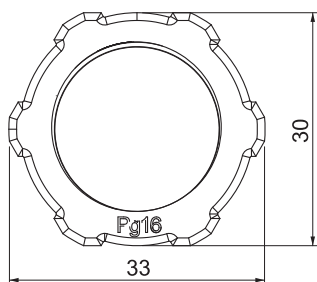

Technisch specificatieblad

Tegenmoer, PG-schroefdraad

Artikelnr. 2043165

Borgmoer conform DIN 46320, met PG-schroefdraad conform DIN 40430.
Opmerking: vanwege het risico op spanningscheuren mogen wartels van polystyreen slechts matig worden vastgedraaid!

PS Polystyreen

Stamgegevens

Bestelnr.	2043165
Type	116 PG16
Omschrijving 1	Wartelmoer
Dimensie	PG16
Kleur	lichtgrijs
RAL-nummer	7035
Materiaal	Polystyreen
Materiaal-afk.	PS
Kleinste verkoop-eenheid (VG)	100 Stuk
Gewicht	0,23 kg/100 st.

Technische gegevens

Afmeting E	33,00 mm
Afmeting L	6,00 mm
SW	30,00 mm
Soort schroefdraad	PG
Schroefdraad	Pg 16
Nominale schroefdraadmaat metrisch/PG	16
Glasvezelversterkt	<input type="checkbox"/>
Halogeenvrij	<input checked="" type="checkbox"/>
Slagvast	<input checked="" type="checkbox"/>