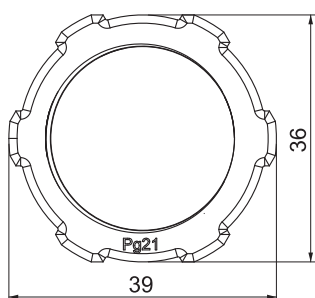

Technisch specificatieblad

Tegenmoer, PG-schroefdraad

Artikelnr. 2043211

Borgmoer conform DIN 46320, met PG-schroefdraad conform DIN 40430.
Opmerking: vanwege het risico op spanningscheuren mogen wartels van polystyreen slechts matig worden vastgedraaid!

PS Polystyreen

Stamgegevens

Bestelnr.	2043211
Type	116 PG21
Omschrijving 1	Wartelmoer
Dimensie	PG21
Kleur	lichtgrijs
RAL-nummer	7035
Materiaal	Polystyreen
Materiaal-afk.	PS
Kleinste verkoop-eenheid (VG)	100 Stuk
Gewicht	0,35 kg/100 st.

Technische gegevens

Afmeting E	39,00 mm
Afmeting L	7,00 mm
SW	36,00 mm
Soort schroefdraad	PG
Schroefdraad	Pg 21
Nominale schroefdraadmaat metrisch/PG	21
Glasvezelversterkt	<input type="checkbox"/>
Halogeenvrij	<input checked="" type="checkbox"/>
Slagvast	<input checked="" type="checkbox"/>