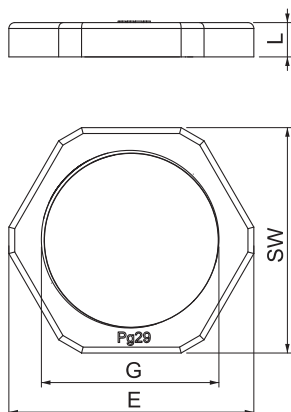

## Tegenmoer, PG-schroefdraad

Artikelnr. 2043297

Borgmoer conform DIN 46320, met PG-schroefdraad conform DIN 40430.  
Opmerking: vanwege het risico op spanningsscheuren mogen wartels van polystyreen slechts matig worden vastgedraaid!

### Stamgegevens

Bestelnr.	2043297
Type	116 PG29
Omschrijving 1	Wartelmoer
Dimensie	PG29
Kleur	lichtgrijs
RAL-nummer	7035
Materiaal	Polystyreen
Materiaal-afk.	PS
Kleinste verkoop-eenheid (VG)	50 Stuk
Gewicht	0,57 kg/100 st.

### Technische gegevens

Afmeting E	50,00 mm
Afmeting L	7,00 mm
SW	46,00 mm
Soort schroefdraad	PG
Schroefdraad	Pg 29
Nominale schroefdraadmaat metrisch/PG	29
Glasvezelversterkt	<input type="checkbox"/>
Halogeenvrij	<input checked="" type="checkbox"/>
Slagvast	<input checked="" type="checkbox"/>