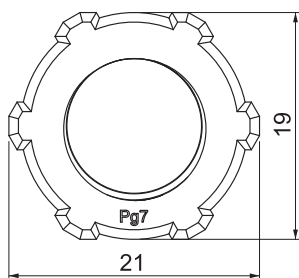

Technisch specificatieblad

Tegenmoer, PG-schroefdraad

Artikelnr. 2043076

Borgmoer conform DIN 46320, met PG-schroefdraad conform DIN 40430.
Opmerking: vanwege het risico op spanningscheuren mogen wartels van polystyreen slechts matig worden vastgedraaid!

PS Polystyreen

Stamgegevens

Bestelnr.	2043076
Type	116 PG 7
Omschrijving 1	Wartelmoer
Dimensie	PG7
Kleur	lichtgrijs
RAL-nummer	7035
Materiaal	Polystyreen
Materiaal-afk.	PS
Kleinste verkoop-eenheid (VG)	100 Stuk
Gewicht	0,10 kg/100 st.

Technische gegevens

Afmeting E	21,00 mm
Afmeting L	5,00 mm
SW	19,00 mm
Soort schroefdraad	PG
Schroefdraad	Pg 7
Nominale schroefdraadmaat metrisch/PG	7
Glasvezelversterkt	<input type="checkbox"/>
Halogeenvrij	<input checked="" type="checkbox"/>
Slagvast	<input checked="" type="checkbox"/>