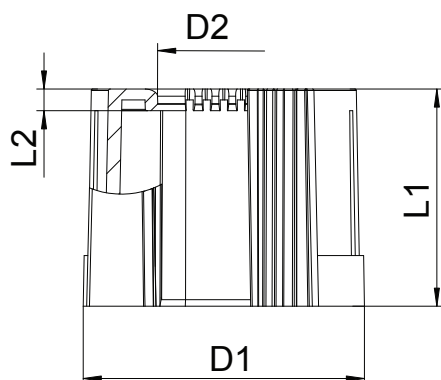

Technisch specificatieblad

Buiseindtule, deelbaar, metrisch, zwart

Artikelnr. 2047936

Deelbare buiseindtule voor de bevestiging op metrische elektro-installatiebuizen.
De deelbare buiseindtule kan voor reparaties aan bestaande installaties worden gebruikt.
Losmaken van de kabels is daarbij niet nodig, waardoor een snelle montage mogelijk wordt.

PE Polyethyleen

Stamgegevens

Bestelnr.	2047936
Type	129 TB M16 SW
Dimensie	M16
Kleur	zwart
Materiaal	Polyethyleen
Materiaal-afk.	PE
Kleinste verkoop-eenheid (VG)	50 Stuk
Gewicht	0,40 kg/100 st.

Technische gegevens

Afmeting D1	20,00 mm
Afmeting D2	10,00 mm
Afmeting l1	30,00 mm
Afmeting L2	3,00 mm
Uitvoering	plug
voor buisdiameter	16,00 mm
Afmetingen	M16
Halogenvrij	<input checked="" type="checkbox"/>
Oppervlak geborsteld	<input type="checkbox"/>
Oppervlak gepolijst	<input type="checkbox"/>