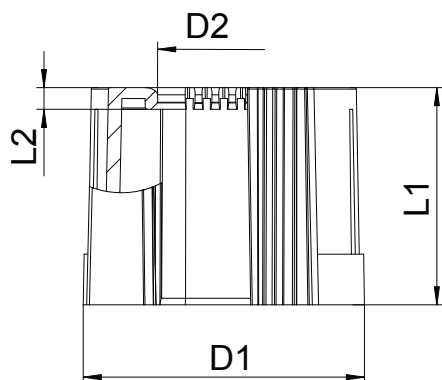

## Buiseindtule, deelbaar, metrisch, lichtgrijs

Artikelnr. 2047839

Deelbare buiseindtule voor de bevestiging op metrische elektro-installatiebuizen.  
De deelbare buiseindtule kan voor reparaties aan bestaande installaties worden gebruikt.  
Losmaken van de kabels is daarbij niet nodig, waardoor een snelle montage mogelijk wordt.

### Stamgegevens

Bestelnr.	2047839
Type	129 TB M25
Dimensie	M25
Kleur	lichtgrijs
RAL-nummer	7035
Materiaal	Polyethyleen
Materiaal-afk.	PE
Kleinste verkoop-eenheid (VG)	50 Stuk
Gewicht	0,50 kg/100 st.

### Technische gegevens

Afmeting D1	30,00 mm
Afmeting D2	18,40 mm
Afmeting l1	30,00 mm
Afmeting L2	3,00 mm
Uitvoering	plug
voor buisdiameter	25,00 mm
Afmetingen	M25
Halogeenvrij	<input checked="" type="checkbox"/>
Oppervlak geborsteld	<input type="checkbox"/>
Oppervlak gepolijst	<input type="checkbox"/>