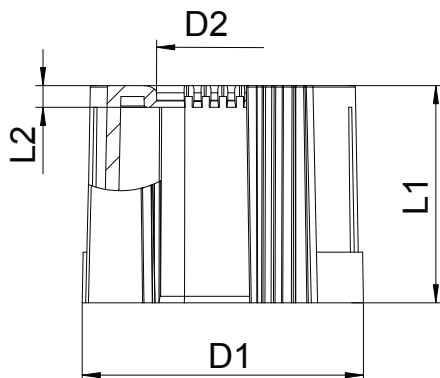

## Buiseindtule, deelbaar, metrisch, lichtgrijs

Artikelnr. 2047863

Deelbare buiseindtule voor de bevestiging op metrische elektro-installatiebuizen.  
De deelbare buiseindtule kan voor reparaties aan bestaande installaties worden gebruikt.  
Losmaken van de kabels is daarbij niet nodig, waardoor een snelle montage mogelijk wordt.

### Stamgegevens

|                               |                 |
|-------------------------------|-----------------|
| Bestelnr.                     | 2047863         |
| Type                          | 129 TB M40      |
| Dimensie                      | M40             |
| Kleur                         | lichtgrijs      |
| RAL-nummer                    | 7035            |
| Materiaal                     | Polyethyleen    |
| Materiaal-afk.                | PE              |
| Kleinste verkoop-eenheid (VG) | 30 Stuk         |
| Gewicht                       | 0,79 kg/100 st. |

### Technische gegevens

|                      |                                     |
|----------------------|-------------------------------------|
| Afmeting D1          | 44,00 mm                            |
| Afmeting D2          | 33,40 mm                            |
| Afmeting l1          | 30,00 mm                            |
| Afmeting L2          | 3,00 mm                             |
| Uitvoering           | plug                                |
| voor buisdiameter    | 40,00 mm                            |
| Afmetingen           | M40                                 |
| Halogeenvrij         | <input checked="" type="checkbox"/> |
| Oppervlak geborsteld | <input type="checkbox"/>            |
| Oppervlak gepolijst  | <input type="checkbox"/>            |