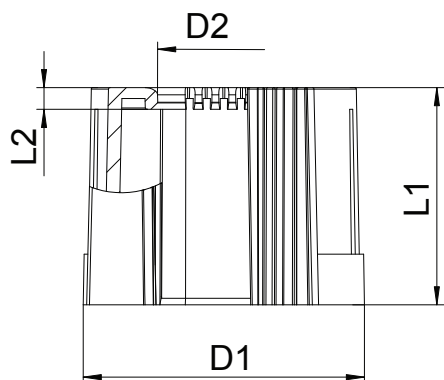

Technisch specificatieblad

Buiseindtule, deelbaar, metrisch, lichtgrijs

Artikelnr. 2047890

Deelbare buiseindtule voor de bevestiging op metrische elektro-installatiebuizen.
De deelbare buiseindtule kan voor reparaties aan bestaande installaties worden gebruikt.
Losmaken van de kabels is daarbij niet nodig, waardoor een snelle montage mogelijk wordt.

PE Polyethyleen

Stamgegevens

Bestelnr.	2047890
Type	129 TB M50
Dimensie	M50
Kleur	lichtgrijs
RAL-nummer	7035
Materiaal	Polyethyleen
Materiaal-afk.	PE
Kleinste verkoop-eenheid (VG)	30 Stuk
Gewicht	0,94 kg/100 st.

Technische gegevens

Afmeting D1	53,00 mm
Afmeting D2	43,00 mm
Afmeting l1	30,00 mm
Afmeting L2	3,00 mm
Uitvoering	plug
voor buisdiameter	50,00 mm
Afmetingen	M50
Halogeenvrij	<input checked="" type="checkbox"/>
Oppervlak geborsteld	<input type="checkbox"/>
Oppervlak gepolijst	<input type="checkbox"/>