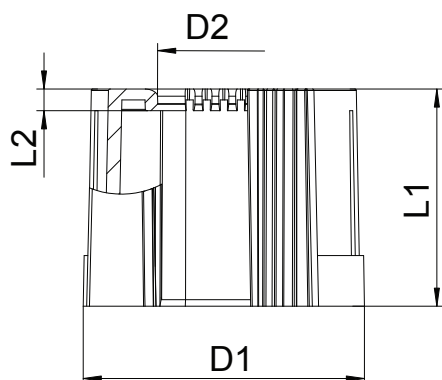

Technisch specificatieblad

Buiseindtule, deelbaar, metrisch, zwart

Artikelnr. 2047987

Deelbare buiseindtule voor de bevestiging op metrische elektro-installatiebuizen.
De deelbare buiseindtule kan voor reparaties aan bestaande installaties worden gebruikt.
Losmaken van de kabels is daarbij niet nodig, waardoor een snelle montage mogelijk wordt.

PE Polyethyleen

Stamgegevens

Bestelnr.	2047987
Type	129 TB M50 SW
Dimensie	M50
Kleur	zwart
Materiaal	Polyethyleen
Materiaal-afk.	PE
Kleinste verkoop-eenheid (VG)	30 Stuk
Gewicht	0,94 kg/100 st.

Technische gegevens

Afmeting D1	53,00 mm
Afmeting D2	43,00 mm
Afmeting l1	30,00 mm
Afmeting L2	3,00 mm
Uitvoering	plug
voor buisdiameter	50,00 mm
Afmetingen	M50
Halogenvrij	<input checked="" type="checkbox"/>
Oppervlak geborsteld	<input type="checkbox"/>
Oppervlak gepolijst	<input type="checkbox"/>