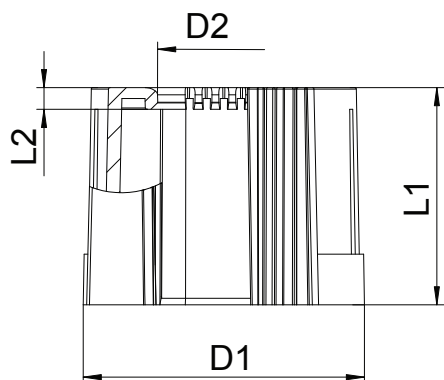

## Buiseindtule, deelbaar, metrisch, lichtgrijs

Artikelnr. 2047898

Deelbare buiseindtule voor de bevestiging op metrische elektro-installatiebuizen.  
De deelbare buiseindtule kan voor reparaties aan bestaande installaties worden gebruikt.  
Losmaken van de kabels is daarbij niet nodig, waardoor een snelle montage mogelijk wordt.

### Stamgegevens

Bestelnr.	2047898
Type	129 TB M63
Dimensie	M63
Kleur	lichtgrijs
RAL-nummer	7035
Materiaal	Polyethyleen
Materiaal-afk.	PE
Kleinste verkoop-eenheid (VG)	20 Stuk
Gewicht	1,14 kg/100 st.

### Technische gegevens

Afmeting D1	67,00 mm
Afmeting D2	56,00 mm
Afmeting l1	30,00 mm
Afmeting L2	3,00 mm
Uitvoering	plug
voor buisdiameter	63,00 mm
Afmetingen	M63
Halogeenvrij	<input checked="" type="checkbox"/>
Oppervlak geborsteld	<input type="checkbox"/>
Oppervlak gepolijst	<input type="checkbox"/>