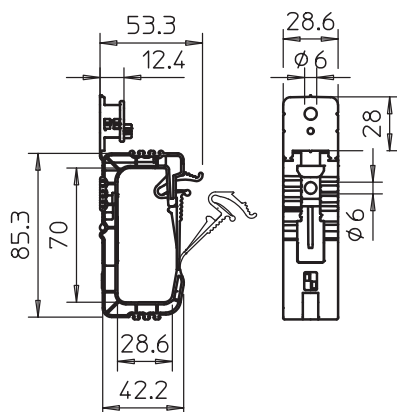

Technisch specificatieblad

Grip 20

Artikelnr. 2205404

Verzamelbeugel voor de algemene toepassing met bevestigingsgaten 6 mm \emptyset , geschikt voor wand- en plafondmontage. Het aangespoten bevestigingselement kan met slagpluggen of gasdruknelapparaat worden bevestigd. De aanbevolen bevestigingsafstand bij volledige bezetting bedraagt 50-60 cm.

PP Polypropyleen

Extra productbeschrijving 1	Met multifunctioneel bevestigingselement. Capaciteit: 2031/20 max. 20 NYM-kabels 3 x 1,5 mm ²
-----------------------------	--

Stamgegevens

Bestelnr.	2205404
Type	2031 20
Dimensie	20x NYM3x1,5
Kleur	lichtgrijs
RAL-nummer	7035
Materiaal	Polypropyleen
Materiaal-afk.	PP
Kleinste verkoop-eenheid (VG)	50 Stuk
Gewicht	1,92 kg/100 st.

Technische gegevens

Aantal leidingen NYM 3 x 1,5	20
Uitvoering vlambestendig	<input type="checkbox"/>
Breukbelasting	0,32 kN
Geschikt voor functiebehoud	<input type="checkbox"/>
Halogenvrij met plug	<input checked="" type="checkbox"/>