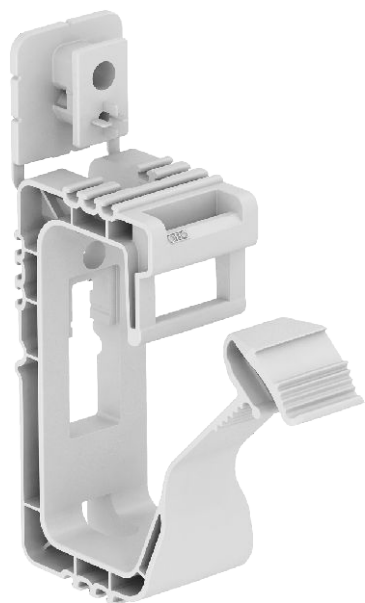

Technisch specificatieblad

Grip 20

Artikelnr. 2205404

Verzamelbeugel voor de algemene toepassing met bevestigingsgaten 6 mm \emptyset , geschikt voor wand- en plafondmontage. Het aangespoten bevestigingselement kan met slagpluggen of gasdruknelapparaat worden bevestigd. De aanbevolen bevestigingsafstand bij volledige bezetting bedraagt 50-60 cm.

PP Polypropyleen

Extra productbeschrijving 1	Met multifunctioneel bevestigingselement. Capaciteit: 2031/20 max. 20 NYM-kabels 3 x 1,5 mm ²
-----------------------------	--

Stamgegevens

Bestelnr.	2205404
Type	2031 20
Dimensie	20x NYM3x1,5
Kleur	lichtgrijs
RAL-nummer	7035
Materiaal	Polypropyleen
Materiaal-afk.	PP
Kleinste verkoop-eenheid (VG)	50 Stuk
Gewicht	1,92 kg/100 st.

Technische gegevens

Aantal leidingen NYM 3 x 1,5	20
Uitvoering vlambestendig	<input type="checkbox"/>
Breukbelasting	0,32 kN
Geschikt voor functiebehoud	<input type="checkbox"/>
Halogenvrij met plug	<input checked="" type="checkbox"/>