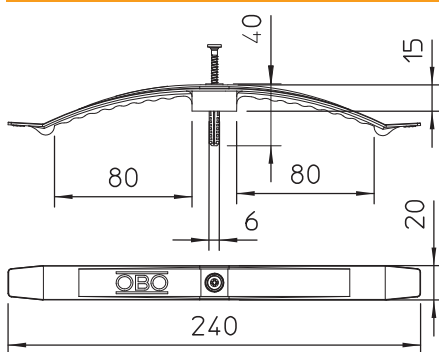

Technisch specificatieblad

Kabelklem vleugel met inslagplug, voor 16 kabels

Artikelnr. 2204819

Met voorgemonteerde inslagplug 6 mm Ø.
Vereiste boorgatdiepte 50 mm.
Klemhoogte 9 mm, met afstandstuk 13 mm.
Bevestigingsgat 6 mm Ø.

PA Polyamide

Extra productbeschrijving 1 | 2033/SD voor max. 16 leidingen NYM 3 x 1,5 mm²

Stamgegevens

Bestelnr.	2204819
Type	2033 SD
Omschrijving 1	Kabelhouder vleugel dubbel
Omschrijving 2	16x NYM 3x1,5 met slagplug
Dimensie	2x8 NYM3x1,5
Kleur	lichtgrijs
RAL-nummer	7035
Materiaal	Polyamide
Materiaal-afk.	PA
Kleinste verkoop-eenheid (VG)	25 Stuk
Gewicht	2,52 kg/100 st.

Technische gegevens

Aantal leidingen NYM 3 x 1,5	16
Uitvoering vlambestendig	<input type="checkbox"/>
Geschikt voor functiebehoud	<input type="checkbox"/>
Halogeenvrij	<input checked="" type="checkbox"/>
met plug	<input checked="" type="checkbox"/>