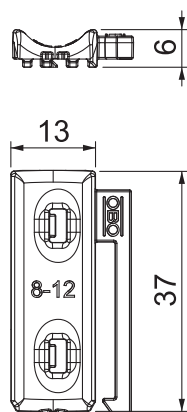

## Universele tegenwand, kunststof

Artikelnr. 1198012

Onafhankelijk van de rail, universeel toepasbaar door opschuiven op een been van de beugelklem. Dankzij een intelligente vorm aan de achterzijde, combineerbaar tot dubbele wand. Installatie achteraf zonder demontage van de beugelklem mogelijk.

### Stamgegevens

Bestelnr.	1198012
Type	2058UW 12 LGR
Leverbaar vanaf	15.05.2019
Dimensie	8-12mm
Kleur	lichtgrijs
RAL-nummer	7035
Materiaal	Polypropyleen
Materiaal-afk.	PP
Kleinste verkoop-eenheid (VG)	100 Stuk
Gewicht	0,17 kg/100 st.

### Technische gegevens

Afmeting B	18,50 mm
Afmeting H	5,80 mm
Afmeting L	37,00 mm
Uitvoering borgplaat/klemmen	Tegenwand
Geschikt voor max. kabeldiameter	12,00 mm
Spanbereik D	8,00 - 12,00 mm