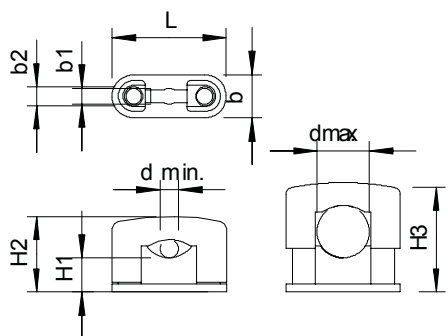

Technisch specificatieblad

SOM-klem, 1-voudig

Artikelnr. 2124254

Met kunststofschroeven, waardoor corrosiebestendig, met sleufgat voor bevestiging door middel van houtschroeven of inslagpluggen 5 mm.

PS Polystyreen

Stamgegevens

Bestelnr.	2124254
Type	3081 LGR
Omschrijving 1	SOM-zadel met kunststofschr.
Dimensie	15-25mm
Kleur	lichtgrijs
RAL-nummer	7035
Materiaal	Polystyreen
Materiaal-afk.	PS
Kleinste verkoop-eenheid (VG)	25 Stuk
Gewicht	1,86 kg/100 st.

Technische gegevens

Afmeting b	17,00 mm
Afmeting b1	5,00 mm
Afmeting d min.	14,00 mm
Afmeting d max.	25,00 mm
Afmeting H1	11,50 mm
Afmeting H2	33,00 mm
Afmeting H3	44,00 mm
Afmeting L	51,00 mm
Aantal kabels/buizen	1
Uitvoering	Gesloten
Type bevestiging	Schroefgat
Geschikt in brandbeveiligingszone	<input type="checkbox"/>
Halogeenvrij	<input checked="" type="checkbox"/>
Met kunststof mantel	<input type="checkbox"/>
Schroef	M8 x 23
Spanbereik D	15,00 - 25,00 mm
UV-bestendig	<input type="checkbox"/>