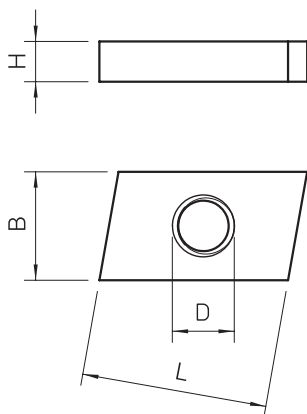

## Glijmoer

Artikelnr. 1147060

Glijmoer voor gebruik met profielrails CM3015, CM3518 en AM3518

St	Staal
ZL	Zinklameel

Extra productbeschrijving 1 Glijmoer voor gebruik met C30 profielsporten

### Stamgegevens

Bestelnr.	1147060
Type	ACMSN M8 ZL
Dimensie	M8
Materiaal	staal
Materiaal-afk.	St
Oppervlak	Zinklameel
Oppervlak afk.	ZL
Kleinste verkoop-eenheid (VG)	100 Stuk
Gewicht	1,64 kg/100 st.

### Technische gegevens

Lengte	26,00 mm
Breedte	16,50 mm
Zijhoogte	5,00 mm
Afmeting B	16,50 mm
Afmeting H	5,00 mm
Afmeting L	26,00 mm
Schroefdraad	M8
Grootte schroefdraad M	8
Afmeting schroefdraad metrisch	8
Met veer	<input type="checkbox"/>