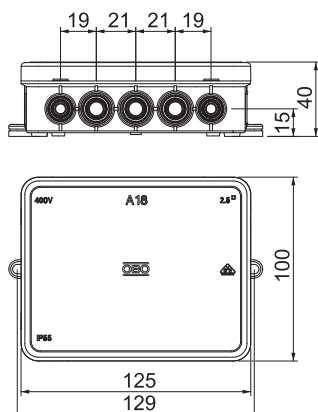

Technisch specificatieblad

Kabeldoos A 18 met klemmenstrook

Artikelnr. 2000414

OBO
BETTERMANN

Beschermingsgraad IP55, nom. spanning 690 V, nom. diameter 2,5 mm², 10 invoeren voor kabeldiameter 5-14 mm
8 invoeren voor kabeldiameter 5-11 mm.
Klemdeksel
Afmetingen: 125 x 100 x 40 mm
Binnenwerkse maat: 115x90x35 mm
Per 10 dozen 1 uitsnijgereedschap

PE Polyethyleen

Stamgegevens

Bestelnr.	2000414
Type	A 18 5
Omschrijving 1	Kabeldoos
Omschrijving 2	met klemmenstrook
Dimensie	125x100x38
Kleur	lichtgrijs
RAL-nummer	7035
Materiaal	Polyethyleen
Materiaal-afk.	PE
Kleinste verkoop-eenheid (VG)	10 Stuk
Gewicht	6,96 kg/100 st.

Technische gegevens

Lengte	125,00 mm
Breedte	100,00 mm
Zijhoogte	40,00 mm
Binnenafmetingen	115x90x35 mm
Afmetingen LxBxH	125x100x40 mm
Afmetingen	125 x 100 x 40 mm
Rijgbaar	<input type="checkbox"/>
Aantal invoeren	18
Aantal klemmen	5
Soort invoer	Kabel
Soort doorvoer behuizing	Voorgeperst gat
Nominale isolatiespanning Ui	690,00 V
Uitrusting	zonder
Deksel	niet transparant
Dekselbevestiging	Klikkend
Kabelinvoeren	10 invoeren voor kabeldiameter 5-14 mm 8 invoeren voor kabeldiameter 5-11 mm
Invoer achteraan	<input type="checkbox"/>
Explosieveilige uitvoering	<input type="checkbox"/>
moeilijk ontvlambaar	volgens VDE 0471/DIN 695 deel 2-1, testtemperatuur 650°C
Vorm	vierkant
Functiebehoud (ETIM)	Zonder
Voor Ex-zone	zonder
voor Ex-zone gas	zonder
voor Ex-zone stof	zonder
Halogeenvrij	<input checked="" type="checkbox"/>

Technisch specificatieblad

Kabeldoos A 18 met klemmenstrook

Artikelnr. 2000414

Technische gegevens

Max. aderdiameter	2,50 mm ²
Met afscherming	<input type="checkbox"/>
Met deksel	<input checked="" type="checkbox"/>
Montagetype	Wand-/plafondmontage
Nominale doorsnede	2,50 mm ²
Nominale spanning	690,00 V
Beschermingsgraad	IP55
verzegelbaar	<input type="checkbox"/>
Temperatuurbereik	-5,00 - 45,00 °C
Transparante deksel	<input type="checkbox"/>
Weersbestendig	<input type="checkbox"/>