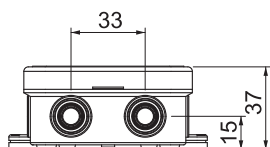

Technisch specificatieblad

Kabeldoos A 8 met klemmenstrook

Artikelnr. 2000024

OBO
BETTERMANN

Beschermingsgraad IP55, nom. spanning 690 V, nom. diameter 2,5 mm², 7 invoeren voor kabeldiameter 5-14 mm.

Klemdeksel

Afmetingen: 75 x 75 x 36,2 mm

Binnenwerkse maat: 65x65x32 mm

Per 10 dozen 1 uitsnijgereedschap

PE Polyethyleen

Producttekst inhoud pakket | A 8/5 VDE: 1 klemmenstrook type 689

Stamgegevens

Bestelnr.	2000024
Type	A 8 5
Omschrijving 1	Kabeldoos met klemsteen
Omschrijving 2	2,5mm ² 400V, IP54
Dimensie	75x75x36
Kleur	lichtgrijs
RAL-nummer	7035
Materiaal	Polyethyleen
Materiaal-afk.	PE
Kleinste verkoop-eenheid (VG)	10 Stuk
Gewicht	6,50 kg/100 st.

Technische gegevens

Lengte	75,00 mm
Breedte	75,00 mm
Zijhoogte	36,70 mm
Binnenafmetingen	65x65x32 mm
Afmetingen LxBxH	75x75x36,7 mm
Afmetingen	75 x 75 x 36,2 mm
Rijgbaar	<input type="checkbox"/>
Aantal invoeren	7
Aantal klemmen	5
Soort invoer	Kabel
Soort doorvoer behuizing	Voorgeperst gat
Nominale isolatiespanning Ui	690,00 V
Uitrusting	Klem
Deksel	niet transparant
Dekselbevestiging	Klikkend
Kabelinvoeren	7 invoeren voor kabeldiameter 5-14 mm
Invoer achteraan	<input type="checkbox"/>
Explosieveilige uitvoering	<input type="checkbox"/>
moelijk ontvlambaar	volgens VDE 0471/DIN 695 deel 2-1, testtemperatuur 650°C
Vorm	vierkant
Functiebehoud (ETIM)	Zonder
Voor Ex-zone	zonder

Technisch specificatieblad

Kabeldoos A 8 met klemmenstrook

Artikelnr. 2000024

Technische gegevens

voor Ex-zone gas	zonder
voor Ex-zone stof	zonder
Halogeenvrij	<input checked="" type="checkbox"/>
Max. aderdiameter	2,50 mm ²
Met afscherming	<input type="checkbox"/>
Met deksel	<input checked="" type="checkbox"/>
Montagetype	Wand-/plafondmontage
Nominale doorsnede	2,50 mm ²
Nominale spanning	690,00 V
Beschermingsgraad	IP55
verzegelbaar	<input type="checkbox"/>
Temperatuurbereik	-5,00 - 45,00 °C
Transparante deksel	<input type="checkbox"/>
Weersbestendig	<input type="checkbox"/>