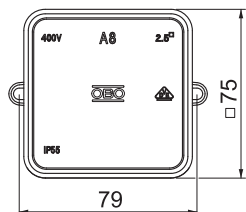

Technisch specificatieblad

Kabeldoos A 8 met klemmenstrook

Artikelnr. 2000024

OBO
BETTERMANN

Beschermingsgraad IP55, nom. spanning 690 V, nom. diameter 2,5 mm², 7 invoeren voor kabeldiameter 5-14 mm.

Klemdeksel

Afmetingen: 75 x 75 x 36,2 mm

Binnenwerkse maat: 65x65x32 mm

Per 10 dozen 1 uitsnijgereedschap

PE Polyethyleen

Producttekst inhoud pakket | A 8/5 VDE: 1 klemmenstrook type 689

Stamgegevens

Bestelnr.	2000024
Type	A 8 5
Omschrijving 1	Kabeldoos met klemsteen
Omschrijving 2	2,5mm ² 400V, IP54
Dimensie	75x75x36
Kleur	lichtgrijs
RAL-nummer	7035
Materiaal	Polyethyleen
Materiaal-afk.	PE
Kleinste verkoop-eenheid (VG)	10 Stuk
Gewicht	6,50 kg/100 st.

Technische gegevens

Lengte	75,00 mm
Breedte	75,00 mm
Zijhoogte	36,70 mm
Binnenafmetingen	65x65x32 mm
Afmetingen LxBxH	75x75x36,7 mm
Afmetingen	75 x 75 x 36,2 mm
Rijgbaar	<input type="checkbox"/>
Aantal invoeren	7
Aantal klemmen	5
Soort invoer	Kabel
Soort doorvoer behuizing	Voorgeperst gat
Nominale isolatiespanning Ui	690,00 V
Uitrusting	Klem
Deksel	niet transparant
Dekselbevestiging	Klikkend
Kabelinvoeren	7 invoeren voor kabeldiameter 5-14 mm
Invoer achteraan	<input type="checkbox"/>
Explosieveilige uitvoering	<input type="checkbox"/>
moelijk ontvlambaar	volgens VDE 0471/DIN 695 deel 2-1, testtemperatuur 650°C
Vorm	vierkant
Functiebehoud (ETIM)	Zonder
Voor Ex-zone	zonder

Technisch specificatieblad

Kabeldoos A 8 met klemmenstrook

Artikelnr. 2000024

Technische gegevens

voor Ex-zone gas	zonder
voor Ex-zone stof	zonder
Halogeenvrij	<input checked="" type="checkbox"/>
Max. aderdiameter	2,50 mm ²
Met afscherming	<input type="checkbox"/>
Met deksel	<input checked="" type="checkbox"/>
Montagetype	Wand-/plafondmontage
Nominale doorsnede	2,50 mm ²
Nominale spanning	690,00 V
Beschermingsgraad	IP55
verzegelbaar	<input type="checkbox"/>
Temperatuurbereik	-5,00 - 45,00 °C
Transparante deksel	<input type="checkbox"/>
Weersbestendig	<input type="checkbox"/>