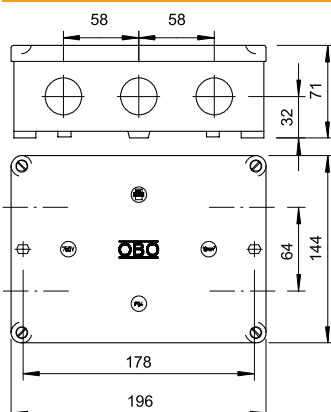

## Kabeldozen B 12 M, met schroefdraad

Artikelnr. 2002523

Beschermingsgraad IP54, nominale spanning 660 V, nominale doorsnede 16 mm<sup>2</sup>, 2 bevestigingsgaten voor schroeven tot 6 mm Ø op de buitenzijde van de kast. 4 dekselschroeven, 10 uitbrekbare invoeren met schroefdraad M25 x 1,5.  
Binnenwerkse maat: 178x126x57 mm

### Stamgegevens

Bestelnr.	2002523
Type	B 12 M
Omschrijving 1	Kabeldoos M25, 16mm <sup>2</sup> 660V,IP54
Dimensie	178x144x71
Kleur	lichtgrijs
RAL-nummer	7035
Materiaal	Thermoharder, aminoplast type 131.5
Materiaal-afk.	UF
Kleinste verkoop-eenheid (VG)	1 Stuk
Gewicht	56,32 kg/100 st.

### Technische gegevens

Lengte	144,00 mm
Breedte	196,00 mm
Zijhoogte	71,00 mm
Binnenafmetingen	178x126x57 mm
Afmetingen LxBxH	144x196x71 mm
Afmetingen	196 x 144 x 71 mm
Rijgbaar	<input type="checkbox"/>
Aantal invoeren	10
Soort invoer	Kabel
Soort doorvoer behuizing	Schroefdraad en voorgeperst gat
Nominale isolatiespanning Ui	660,00 V
Deksel	niet transparant
Dekselbevestiging	geschroefd
Kabelinvoeren	10 uitbrekbare invoeren met schroefdraad M25 x 1,5
Invoer achteraan	<input type="checkbox"/>
Explosieveilige uitvoering	<input type="checkbox"/>
moelijk ontvlambaar	volgens VDE 0471/DIN 695 deel 2-1, testtemperatuur 750°C
Vorm	Rechthoekig
Functiebehoud (ETIM)	Zonder

## Technische gegevens

Voor Ex-zone	zonder
voor Ex-zone gas	zonder
voor Ex-zone stof	zonder
Voor buisdiameter	25 mm
Halogeenvrij	<input checked="" type="checkbox"/>
Met afscherming	<input type="checkbox"/>
Met deksel	<input checked="" type="checkbox"/>
Nominale doorsnede	16,00 mm <sup>2</sup>
Nominale spanning	660,00 V
Beschermingsgraad	IP54
verzegelbaar	<input checked="" type="checkbox"/>
Slagvast	<input type="checkbox"/>
Transparante deksel	<input type="checkbox"/>
Weersbestendig	<input type="checkbox"/>