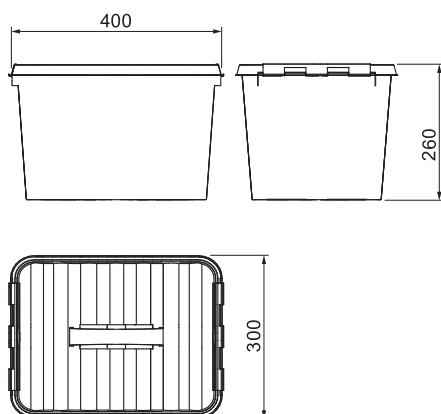

Technisch specificatieblad

Kabeldoos T-serie met kabelinvoeren Promo Box

Artikelnr. 2006964

De bewezen kabeldozen uit de T-serie verpakt in een praktische, hersluitbare 22 liter multifunctionele box.

De T-serie wordt van een thermoplastische kunststof polypropyleen met kabelinvoeren van ethyleenvinylacetaat EVA gefabriceerd. De gehele serie is halogeenvrij en UV-bestendig. De kabelinvoeren kunnen worden verwijderd en door buisvoeren worden vervangen. Als alternatief kunnen wartels in plaats van de dichtingen door de openingen worden gestoken en van binnenuit met een tegenmoer worden geborgd.

Kunststof

Opmerking extra producttekst | Vlamvertragend, testtemperatuur 650 °C

Stamgegevens

Bestelnr.	2006964
Type	TB PB 40
Dimensie	22 Liter
Kleur	transparant
Materiaal	Kunststof
Kleinste verkoop-eenheid (VG)	1 VPE
Gewicht	234,50 kg/100 VPE

Technische gegevens

Lengte	400,00 mm
Breedte	300,00 mm
Zijhoogte	260,00 mm
Afmetingen LxBxH	400x300x260 mm
Rijgbaar	<input checked="" type="checkbox"/>
Soort invoer	Kabel
Soort doorvoer behuizing	Deelmembraam afsnijdbaar
Uitvoering	35xT40
Nominale isolatiespanning Ui	500,00 V
Deksel	niet transparant
Dekselbevestiging	geschroefd
Kabelinvoeren	a x Mxx
Invoer achteraan	<input checked="" type="checkbox"/>
Explosieveilige uitvoering	<input type="checkbox"/>
moeilijk ontvlambaar	volgens VDE 0471/DIN 695 deel 2-1, testtemperatuur 650°C
Functiebehoud (ETIM)	Zonder
Voor Ex-zone	zonder
voor Ex-zone gas	zonder
voor Ex-zone stof	zonder
Glasvezelversterkt	<input checked="" type="checkbox"/>
Halogeenvrij	<input checked="" type="checkbox"/>
Met afscherming	<input type="checkbox"/>
Met deksel	<input checked="" type="checkbox"/>
Montagetype	Wand-/plafondmontage
Nominale spanning	500,00 V
Beschermingsgraad	IP66
verzegelbaar	<input checked="" type="checkbox"/>