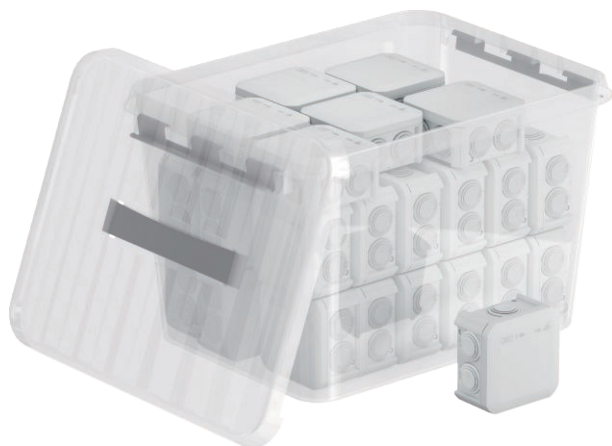

Technisch specificatieblad

Kabeldoos T-serie met kabelinvoeren Promo Box

Artikelnr. 2006964

De bewezen kabeldozen uit de T-serie verpakt in een praktische, hersluitbare 22 liter multifunctionele box.

De T-serie wordt van een thermoplastische kunststof polypropyleen met kabelinvoeren van ethyleenvinylacetaat EVA gefabriceerd. De gehele serie is halogeenvrij en UV-bestendig. De kabelinvoeren kunnen worden verwijderd en door buisvoeren worden vervangen. Als alternatief kunnen wartels in plaats van de dichtingen door de openingen worden gestoken en van binnenuit met een tegenmoer worden geborgd.

Kunststof

Opmerking extra producttekst | Vlamvertragend, testtemperatuur 650 °C

Stamgegevens

Bestelnr.	2006964
Type	TB PB 40
Dimensie	22 Liter
Kleur	transparant
Materiaal	Kunststof
Kleinste verkoop-eenheid (VG)	1 VPE
Gewicht	234,50 kg/100 VPE

Technische gegevens

Lengte	400,00 mm
Breedte	300,00 mm
Zijhoogte	260,00 mm
Afmetingen LxBxH	400x300x260 mm
Rijgbaar	<input checked="" type="checkbox"/>
Soort invoer	Kabel
Soort doorvoer behuizing	Deelmembraam afsnijdbaar
Uitvoering	35xT40
Nominale isolatiespanning Ui	500,00 V
Deksel	niet transparant
Dekselbevestiging	geschroefd
Kabelinvoeren	a x Mxx
Invoer achteraan	<input checked="" type="checkbox"/>
Explosieveilige uitvoering	<input type="checkbox"/>
moeilijk ontvlambaar	volgens VDE 0471/DIN 695 deel 2-1, testtemperatuur 650°C
Functiebehoud (ETIM)	Zonder
Voor Ex-zone	zonder
voor Ex-zone gas	zonder
voor Ex-zone stof	zonder
Glasvezelversterkt	<input checked="" type="checkbox"/>
Halogeenvrij	<input checked="" type="checkbox"/>
Met afscherming	<input type="checkbox"/>
Met deksel	<input checked="" type="checkbox"/>
Montagetype	Wand-/plafondmontage
Nominale spanning	500,00 V
Beschermingsgraad	IP66
verzegelbaar	<input checked="" type="checkbox"/>