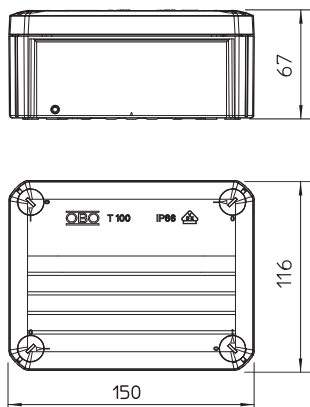

Technisch specificatieblad

Kabeldozen T 100, gesloten

Artikelnr. 2007255

Kabeldoos voor verbinden van kabels en leidingen in binnenopstelling en beschermde buitenopstelling. Rechthoekig model zonder invoeren. Geschikt voor wand-/plafondmontage en montage op montageplaten. Met de mogelijkheid tot binnenbevestiging en montage via het hoekelement. Deksel met snelsluiting, verzegelbaar. Gefabriceerd van halogeenvrij materiaal. Kabeldoos conform NEN-EN-IEC 60670. Moeilijk ontvlambaar volgens NEN-EN-IEC 60695-2-11, testtemperatuur 650 °C. Slagvastheid IK07 conform NEN-EN 50102

PP Polypropyleen

Opmerking extra producttekst	Standaard uitvoering: vlambestendig, testtemperatuur 650°C
Extra productbeschrijving 2	Binnenafmetingen: 136x102x57 mm
Extra productbeschrijving 3	Beschermingsgraad IK-code; IK07

Stamgegevens

Bestelnr.	2007255
Type	T 100 OE
Omschrijving 1	Kabeldoos
Omschrijving 2	10mm² 500V, IP66
Dimensie	150x116x67
Kleur	lichtgrijs
RAL-nummer	7035
Materiaal	Polypropyleen
Materiaal-afk.	PP
Kleinste verkoop-eenheid (VG)	1 Stuk
Gewicht	16,20 kg/100 st.

Technische gegevens

Lengte	150,00 mm
Breedte	116,00 mm
Zijhoogte	67,00 mm
Binnenafmetingen	136x102x57 mm
Afmetingen LxBxH	150x116x67 mm
Afmetingen	150x116x67 mm
Rijgbaar	<input checked="" type="checkbox"/>
Soort invoer	Kabel
Soort doorvoer behuizing	zonder
Uitvoering	gesloten
Nominale isolatiespanning Ui	500,00 V
Uitrusting	zonder
Deksel	niet transparant
Dekselbevestiging	geschroefd
Kabelinvoeren	geen
Invoer achteraan	<input checked="" type="checkbox"/>