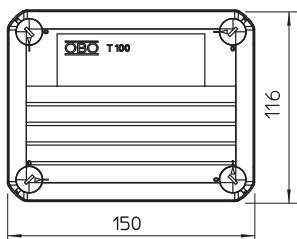

# Technisch specificatieblad

Kabeldoos T100, zonder Wieland-bus 3-polig, 10 openingen  
Artikelnr. 2007808

Kabeldoos voor 6 Wieland-bussen 3-polig voor verbinden van kabels en leidingen in binnenopstelling en beschermde buitenopstelling. Rechthoekige vorm met doorbreekinvoeren aan de zijkanalen en doorbreekinvoeren in de bodem. Geschikt voor wand-/plafondmontage en montage op montageplaten. Met de mogelijkheid tot binnenbevestiging en montage via het hoekelement. Deksel met snelsluiting, verzegelbaar. Gefabriceerd van halogeenvrij materiaal. Kabeldoos conform NEN-EN-IEC 60670. Moeilijk ontvlambaar volgens NEN-EN-IEC 60695-2-11, testtemperatuur 650 °C.

PP Polypropyleen

Extra productbeschrijving 2	Binnenafmetingen: 136x102x57 mm
Extra productbeschrijving 3	Beschermingsgraad IP20; Beschermingsgraad IK-code

## Stamgegevens

Bestelnr.	2007808
Type	T 100 WB3-10
Dimensie	150x116x67
Kleur	lichtgrijs
RAL-nummer	7035
Materiaal	Polypropyleen
Materiaal-afk.	PP
Kleinste verkoop-eenheid (VG)	1 Stuk
Gewicht	15,30 kg/100 st.

## Technische gegevens

Lengte	150,00 mm
Breedte	116,00 mm
Zijhoogte	67,00 mm
Binnenafmetingen	136x102x57 mm
Afmetingen LxBxH	150x116x67 mm
Afmetingen	150x116x67 mm
Rijgbaar	<input checked="" type="checkbox"/>
Aantal invoeren	4
Soort doorvoer behuizing	Voorgeperst gat
Uitvoering	leeg
Nominale isolatiespanning Ui	500,00 V
Uitrusting	overige
Deksel	niet transparant
Dekselbevestiging	geschroefd
Kabelinvoeren	4
Invoer achteraan	<input checked="" type="checkbox"/>
Explosieveilige uitvoering	<input type="checkbox"/>
moeilijk ontvlambaar	volgens VDE 0471/DIN 695 deel 2-1, testtemperatuur 650°C
Vorm	Rechthoekig