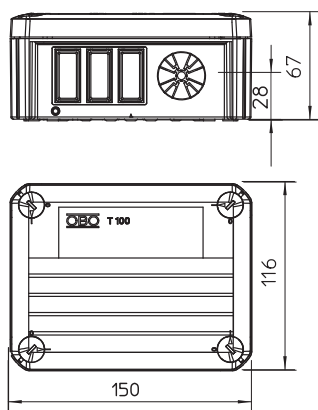

## Kabeldoos T100, zonder Wieland-bus 3-polig

Artikelnr. 2007807

Kabeldoos voor 6 Wieland-bussen 3-polig voor verbinden van kabels en leidingen in binnenopstelling en beschermde buitenopstelling. Rechthoekige vorm met doorbreekinvoeren aan de zijkanalen en doorbreekinvoeren in de bodem. Geschikt voor wand-/plafondmontage en montage op montageplaten. Met de mogelijkheid tot binnenbevestiging en montage via het hoekelement. Deksel met snelsluiting, verzegelbaar. Gefabriceerd van halogeenvrij materiaal. Kabeldoos conform NEN-EN-IEC 60670. Moeilijk ontvlambaar volgens NEN-EN-IEC 60695-2-11, testtemperatuur 650 °C.

PP Polypropyleen

Extra productbeschrijving 2	Binnenafmetingen: 136x102x57 mm
Extra productbeschrijving 3	Beschermingsgraad IP20; Beschermingsgraad IK-code

### Stamgegevens

Bestelnr.	2007807
Type	T 100 WB3
Omschrijving 1	Kabeldoos
Omschrijving 2	zonder Wielandconnectoren 3 polig
Dimensie	150x116x67
Kleur	lichtgrijs
RAL-nummer	7035
Materiaal	Polypropyleen
Materiaal-afk.	PP
Kleinste verkoop-eenheid (VG)	1 Stuk
Gewicht	15,50 kg/100 st.

### Technische gegevens

Lengte	150,00 mm
Breedte	116,00 mm
Zijhoogte	67,00 mm
Binnenafmetingen	136x102x57 mm
Afmetingen LxBxH	150x116x67 mm
Afmetingen	150x116x67 mm
Rijgbaar	<input checked="" type="checkbox"/>
Aantal invoeren	4
Soort doorvoer behuizing	Voorgeperst gat
Uitvoering	leeg
Nominale isolatiespanning Ui	500,00 V
Uitrusting	overige
Deksel	niet transparant
Dekselbevestiging	geschroefd
Kabelinvoeren	4
Invoer achteraan	<input checked="" type="checkbox"/>
Explosieveilige uitvoering	<input type="checkbox"/>