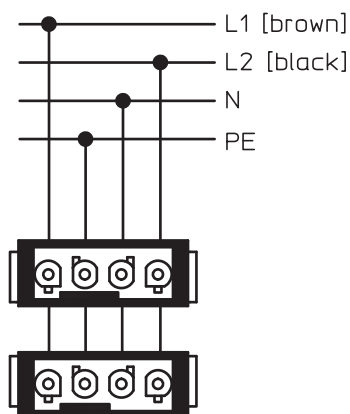

## Kabeldoos, T100 met Wieland-bus 2s4p

Artikelnr. 2007848

Kabeldoos met Wieland-bussen 1w3p+1s3p voor verbinden van kabels en leidingen in binnenopstelling en beschermde buitenopstelling. Rechthoekige vorm met doorbreekinvoeren aan de zijkanten en doorbreekinvoeren in de bodem. Geschikt voor wand-/plafondmontage en montage op montageplaten. Met de mogelijkheid tot binnenbevestiging en montage via het hoekelement. Deksel met snelsluiting, verzegelbaar. Gefabriceerd van halogeenvrij materiaal. Kabeldoos conform NEN-EN-IEC 60670. Moeilijk ontvlambaar volgens NEN-EN-IEC 60695-2-11, testtemperatuur 650 °C.

### Technische gegevens

Lengte	150,00 mm
Breedte	116,00 mm
Zijhoogte	67,00 mm
Binnenafmetingen	136x102x57 mm
Afmetingen LxBxH	150x116x67 mm
Afmetingen	150x117x67 mm
Rijgbaar	<input checked="" type="checkbox"/>
Aantal invoeren	4
Soort doorvoer behuizing	Voorgeperst gat
Uitvoering	W-bus 1w+1s
Nominale isolatiespanning U <sub>i</sub>	500,00 V
Uitrusting	overige
Deksel	niet transparant
Dekselbevestiging	geschroefd
Kabelinvoeren	4
Invoer achteraan	<input checked="" type="checkbox"/>

## Technische gegevens

Explosieveilige uitvoering	<input type="checkbox"/>
moelijk ontvlambaar	volgens VDE 0471/DIN 695 deel 2-1, testtemperatuur 650°C
Vorm	Rechthoekig
Functiebehoud (ETIM)	Zonder
Voor Ex-zone	zonder
voor Ex-zone gas	zonder
voor Ex-zone stof	zonder
Halogeenvrij	<input checked="" type="checkbox"/>
Met afscherming	<input type="checkbox"/>
Met deksel	<input checked="" type="checkbox"/>
Montagetype	Wand-/plafondmontage
Nominale doorsnede	2,50 mm <sup>2</sup>
Nominale spanning	500,00 V
Beschermingsgraad	IP20
verzegelbaar	<input checked="" type="checkbox"/>
Temperatuurbereik	-5,00 - 60,00 °C
Transparante deksel	<input type="checkbox"/>
Weersbestendig	<input type="checkbox"/>