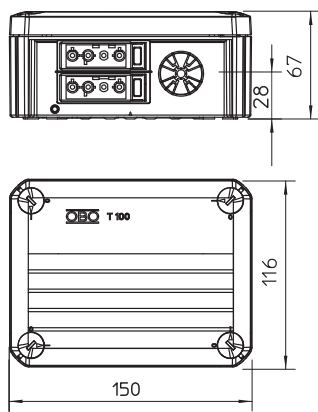

## Kabeldoos, T100 met Wieland-bus 2s4p

Artikelnr. 2007848

Kabeldoos met Wieland-bussen 1w3p+1s3p voor verbinden van kabels en leidingen in binnenopstelling en beschermde buitenopstelling. Rechthoekige vorm met doorbreekinvoeren aan de zijkanten en doorbreekinvoeren in de bodem. Geschikt voor wand-/plafondmontage en montage op montageplaten. Met de mogelijkheid tot binnenbevestiging en montage via het hoekelement. Deksel met snelsluiting, verzegelbaar. Gefabriceerd van halogeenvrij materiaal. Kabeldoos conform NEN-EN-IEC 60670. Moeilijk ontvlambaar volgens NEN-EN-IEC 60695-2-11, testtemperatuur 650 °C.

**PP** Polypropyleen

Extra productbeschrijving 2	Binnenafmetingen: 136x102x57 mm
Extra productbeschrijving 3	Beschermingsgraad IP20; Beschermingsgraad IK-code

### Stamgegevens

Bestelnr.	2007848
Type	T 100 WB 2s4
Omschrijving 1	Kabeldoos
Omschrijving 2	met Wielandconnectoren 2s4p
Dimensie	150x116x67
Kleur	lichtgrijs
RAL-nummer	7035
Materiaal	Polypropyleen
Materiaal-afk.	PP
Kleinste verkoop-eenheid (VG)	200 Stuk
Gewicht	24,00 kg/100 st.

### Technische gegevens

Lengte	150,00 mm
Breedte	116,00 mm
Zijhoogte	67,00 mm
Binnenafmetingen	136x102x57 mm
Afmetingen LxBxH	150x116x67 mm
Afmetingen	150x117x67 mm
Rijgbaar	<input checked="" type="checkbox"/>
Aantal invoeren	4
Soort doorvoer behuizing	Voorgeperst gat
Uitvoering	W-bus 1w+1s
Nominale isolatiespanning U <sub>i</sub>	500,00 V
Uitrusting	overige
Deksel	niet transparant
Dekselbevestiging	geschroefd
Kabelinvoeren	4
Invoer achteraan	<input checked="" type="checkbox"/>