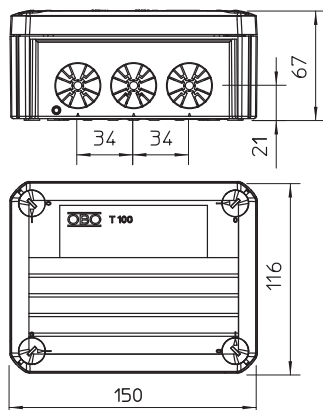

Technisch specificatieblad

Kabeldoos, T 100 met trekcontlastingsinvoeren IP 31

Artikelnr. 2007805

Kabeldoos met trekcontlastingsinvoeren voor verbinden van kabels en leidingen in binnenopstelling en beschermde buitenopstelling. Rechthoekige vorm met doorbreekinvoeren aan de zijkanalen en doorbreekinvoeren in de bodem. Geschikt voor wand-/plafondmontage en montage op montageplaten. Met de mogelijkheid tot binnenbevestiging en montage via het hoekelement. Deksel met snelsluiting, verzegelbaar. Gefabriceerd van halogeenvrij materiaal. Kabeldoos conform NEN-EN-IEC 60670. Moeilijk ontvlambaar volgens NEN-EN-IEC 60695-2-11, testtemperatuur 650 °C. Slagvastheid IK07 conform NEN-EN 50102.

PP Polypropyleen

Extra productbeschrijving 2	Binnenafmetingen: 136x102x57 mm
Extra productbeschrijving 3	Beschermingsgraad IP 30/IK07/Beschermingsgraad IK-code;

Stamgegevens

Bestelnr.	2007805
Type	T 100 ZE IP30
Omschrijving 1	Kabeldoos
Omschrijving 2	met trekcontlastingsdoorvoeren
Dimensie	150x116x67
Kleur	lichtgrijs
RAL-nummer	7035
Materiaal	Polypropyleen
Materiaal-afk.	PP
Kleinste verkoop-eenheid (VG)	1 Stuk
Gewicht	14,60 kg/100 st.

Technische gegevens

Lengte	150,00 mm
Breedte	116,00 mm
Zijhoogte	67,00 mm
Binnenafmetingen	136x102x57 mm
Afmetingen LxBxH	150x116x67 mm
Afmetingen	150x116x67 mm
Rijgbaar	<input checked="" type="checkbox"/>
Aantal invoeren	10
Soort invoer	Kabel
Soort doorvoer behuizing	Voorgeperst gat
Nominale isolatiespanning Ui	500,00 V
Uitrusting	zonder
Deksel	niet transparant
Dekselbevestiging	geschroefd
Kabelinvoeren	10
Invoer achteraan	<input checked="" type="checkbox"/>