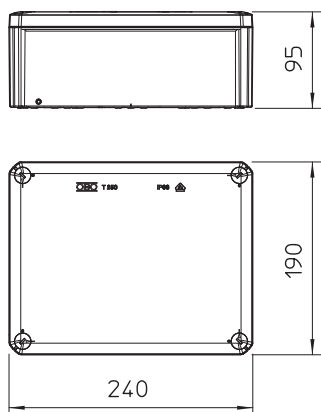

Kabeldoos conform NEN-EN-IEC 60670. Moeilijk ontvlambaar volgens NEN-EN-IEC 60695-2-11, testtemperatuur 650 °C. Slagvastheid IK05 conform NEN-EN 50102

PP/GF Polypropyleen, glasvezelversterkt

Opmerking extra producttekst	Standaard uitvoering: vlambestendig, testtemperatuur 650°C
Extra productbeschrijving 2	Binnenafmetingen: 225x173x86 mm
Extra productbeschrijving 3	Beschermingsgraad IK-codelK05

Stamgegevens

Bestelnr.	2007287
Type	T 250 OE
Omschrijving 1	Kabeldoos
Omschrijving 2	25mm² 500V, IP66
Dimensie	240x190x95
Kleur	lichtgrijs
RAL-nummer	7035
Materiaal	Polypropyleen, glasvezelversterkt
Materiaal-afk.	PP/GF
Kleinste verkoop-eenheid (VG)	1 Stuk
Gewicht	48,30 kg/100 st.

Technische gegevens

Lengte	240,00 mm
Breedte	190,00 mm
Zijhoogte	95,00 mm
Binnenafmetingen	225x173x86 mm
Afmetingen LxBxH	240x190x95 mm
Afmetingen	240x190x95 mm
Rijgbaar	<input checked="" type="checkbox"/>
Soort invoer	Kabel
Soort doorvoer behuizing	zonder
Uitvoering	gesloten
Nominale isolatiespanning Ui	500,00 V
Uitrusting	zonder
Deksel	niet transparant
Dekselbevestiging	geschroefd
Kabelinvoeren	geen
Invoer achteraan	<input checked="" type="checkbox"/>

Technisch specificatieblad

Kabeldozen T 250, gesloten

Artikelnr. 2007287

Technische gegevens

Explosieveilige uitvoering	<input type="checkbox"/>
moelijk ontvlambaar	volgens VDE 0471/DIN 695 deel 2-1, testtemperatuur 750°C
Vorm	Rechthoekig
Functiebehoud (ETIM)	Zonder
Voor Ex-zone	zonder
voor Ex-zone gas	zonder
voor Ex-zone stof	zonder
Glasvezelversterkt	<input checked="" type="checkbox"/>
Halogeenvrij	<input checked="" type="checkbox"/>
Met afscherming	<input type="checkbox"/>
Met deksel	<input checked="" type="checkbox"/>
Montagetype	Wand-/plafondmontage
Nominale doorsnede	25,00 mm ²
Nominale spanning	500,00 V
Beschermingsgraad	IP66
Beschermingsgraad IK-code	IK05
verzegelbaar	<input checked="" type="checkbox"/>
Temperatuurbereik	-5,00 - 60,00 °C
Transparante deksel	<input type="checkbox"/>
Weersbestendig	<input type="checkbox"/>