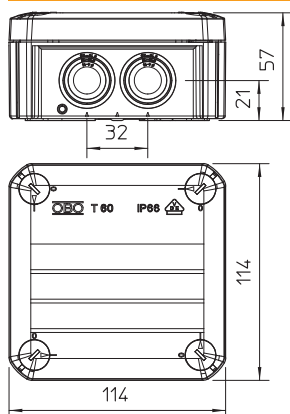

Extra productbeschrijving 2 Binnenafmetingen: 100x100x48 mm

Extra productbeschrijving 3 Beschermingsgraad IP66; Beschermingsgraad IK-code IK07

### Stamgegevens

Bestelnr.	2007061
Type	T 60
Omschrijving 1	Kabeldoos
Omschrijving 2	M25, 6mm² 500V, IP66
Dimensie	114x114x57
Kleur	lichtgrijs
RAL-nummer	7035
Materiaal	Polypropyleen
Materiaal-afk.	PP
Kleinste verkoop-eenheid (VG)	5 Stuk
Gewicht	12,30 kg/100 st.

### Technische gegevens

Lengte	114,00 mm
Breedte	114,00 mm
Zijhoogte	57,00 mm
Binnenafmetingen	100x100x48 mm
Afmetingen LxBxH	114x114x57 mm
Afmetingen	114x114x57 mm
Rijgbaar	<input checked="" type="checkbox"/>
Aantal invoeren	7
Soort invoer	Kabel
Soort doorvoer behuizing	Deelmembraam afsnijdbaar
Uitvoering	standaard
Nominale isolatiespanning Ui	500,00 V
Uitrusting	zonder
Deksel	niet transparant
Dekselbevestiging	geschroefd

### Technische gegevens

Kabelinvoeren	7 x M25
Invoer achteraan	<input checked="" type="checkbox"/>
Explosieveilige uitvoering	<input type="checkbox"/>
moeilijk ontvlambaar	volgens VDE 0471/DIN 695 deel 2-1, testtemperatuur 650°C
Vorm	vierkant
Functiebehoud (ETIM)	Zonder
Voor Ex-zone	zonder
voor Ex-zone gas	zonder
voor Ex-zone stof	zonder
Glasvezelversterkt	<input type="checkbox"/>
Halogeenvrij	<input checked="" type="checkbox"/>
Met afscherming	<input type="checkbox"/>
Met deksel	<input checked="" type="checkbox"/>
Montagetype	Wand-/plafondmontage
Nominale doorsnede	6,00 mm <sup>2</sup>
Nominale spanning	500,00 V
Beschermingsgraad	IP66
Beschermingsgraad IK-code	IK07
verzegelbaar	<input checked="" type="checkbox"/>
Temperatuurbereik	-5,00 - 60,00 °C
Transparante deksel	<input type="checkbox"/>
Weersbestendig	<input type="checkbox"/>