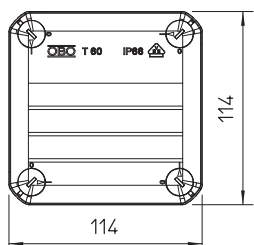

Technisch specificatieblad

Kabeldozen T 60, gesloten

Artikelnr. 2007239

Kabeldoos voor verbinden van kabels en leidingen in binnenopstelling en beschermde buitenopstelling. Vierkant model zonder invoeren. Geschikt voor wand-/plafondmontage en montage op montageplaten. Met de mogelijkheid tot binnenbevestiging en montage via het hoekelement. Deksel met snelsluiting, verzegelbaar. Gefabriceerd van halogeenvrij materiaal. Kabeldoos conform NEN-EN-IEC 60670. Moeilijk ontvlambaar volgens NEN-EN-IEC 60695-2-11, testtemperatuur 650 °C. Slagvastheid IK08 conform NEN-EN 50102.

PP Polypropyleen

Opmerking extra producttekst	Standaard uitvoering: vlambestendig, testtemperatuur 650°C
Extra productbeschrijving 2	Binnenafmetingen: 100x100x46 mm
Extra productbeschrijving 3	Beschermingsgraad IP66; Beschermingsgraad IK-codelK08

Stamgegevens

Bestelnr.	2007239
Type	T 60 OE
Omschrijving 1	Kabeldoos
Omschrijving 2	6mm² 500V, IP66
Dimensie	114x114x57
Kleur	lichtgrijs
RAL-nummer	7035
Materiaal	Polypropyleen
Materiaal-afk.	PP
Kleinste verkoop-eenheid (VG)	5 Stuk
Gewicht	12,00 kg/100 st.

Technische gegevens

Lengte	114,00 mm
Breedte	114,00 mm
Zijhoogte	57,00 mm
Binnenafmetingen	100x100x46 mm
Afmetingen LxBxH	114x114x57 mm
Afmetingen	114x114x57 mm
Rijgbaar	<input checked="" type="checkbox"/>
Soort invoer	Kabel
Soort doorvoer behuizing	zonder
Uitvoering	gesloten
Nominale isolatiespanning Ui	500,00 V
Uitrusting	zonder
Deksel	niet transparant
Dekselbevestiging	geschroefd
Kabelinvoeren	geen
Invoer achteraan	<input checked="" type="checkbox"/>