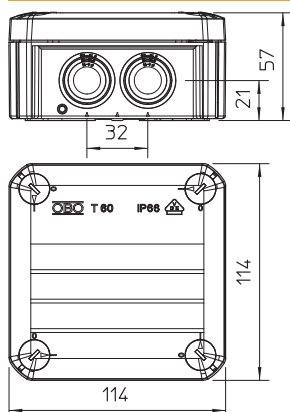

Technisch specificatieblad

Kabeldoos T 60, kabelinvoer

Artikelnr. 2007525

Kabeldoos voor verbinden van kabels en leidingen in binnenopstelling en beschermde buitenopstelling. Vierkante vorm met kabelinvoeren aan de zijkanten en doorbreekinvoeren in de bodem. Geschikt voor wand-/plafondmontage en montage op montageplaten. Met de mogelijkheid tot binnenbevestiging en montage via het hoekelement. Deksel met snelsluiting, verzegelbaar. Gefabriceerd van halogeenvrij materiaal.

Extra productbeschrijving 2 | Binnenafmetingen: 100x100x48 mm

Extra productbeschrijving 3 | Beschermingsgraad IP66; Beschermingsgraad IK-code IK07

Stamgegevens

Bestelnr.	2007525
Type	T 60 RW
Omschrijving 1	Kabeldoos
Omschrijving 2	M25, 6mm² 500V, IP66
Dimensie	114x114x57
Kleur	zuiver wit
RAL-nummer	9010
Materiaal	Polypropyleen
Materiaal-afk.	PP
Kleinste verkoop-eenheid (VG)	5 Stuk
Gewicht	12,30 kg/100 st.

Technische gegevens

Lengte	114,00 mm
Breedte	114,00 mm
Zijhoogte	57,00 mm
Binnenafmetingen	100x100x48 mm
Afmetingen LxBxH	114x114x57 mm
Afmetingen	114x114x57 mm
Rijgbaar	<input checked="" type="checkbox"/>
Aantal invoeren	7
Soort invoer	Kabel
Soort doorvoer behuizing	Deelmembraam afsnijdbaar
Nominale isolatiespanning Ui	500,00 V
Uitrusting	zonder
Deksel	niet transparant
Dekselbevestiging	geschroefd
Kabelinvoeren	7 x M25