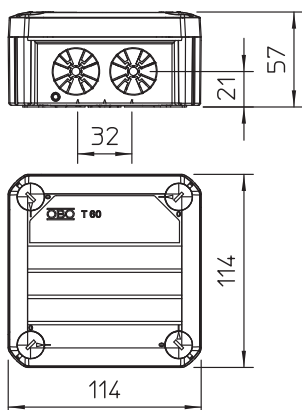

Technisch specificatieblad

Kabeldoos, T 60 met trekcontlastingsinvoeren IP 31

Artikelnr. 2007803

Kabeldoos met trekcontlastingsinvoeren voor verbinden van kabels en leidingen in binnenopstelling en beschermde buitenopstelling. Vierkante vorm met doorbreekinvoeren aan de zijkanalen en doorbreekinvoeren in de bodem. Geschikt voor wand-/plafondmontage en montage op montageplaten. Met de mogelijkheid tot binnenbevestiging en montage via het hoekelement. Deksel met snelsluiting, verzegelbaar. Gefabriceerd van halogeenvrij materiaal. Kabeldoos conform NEN-EN-IEC 60670. Moeilijk ontvlambaar volgens NEN-EN-IEC 60695-2-11, testtemperatuur 650 °C. Slagvastheid IK07 conform NEN-EN 50102.

PP Polypropyleen

Extra productbeschrijving 2	Binnenafmetingen: 100x100x48 mm
Extra productbeschrijving 3	Beschermingsgraad IP 30; IK07Beschermingsgraad IK-code;

Stamgegevens

Bestelnr.	2007803
Type	T 60 ZE IP30
Dimensie	114x114x57
Kleur	lichtgrijs
RAL-nummer	7035
Materiaal	Polypropyleen
Materiaal-afk.	PP
Kleinste verkoop-eenheid (VG)	5 Stuk
Gewicht	11,20 kg/100 st.

Technische gegevens

Lengte	114,00 mm
Breedte	114,00 mm
Zijhoogte	67,00 mm
Binnenafmetingen	100x100x48 mm
Afmetingen LxBxH	114x114x67 mm
Afmetingen	114x114x57 mm
Rijgbaar	<input checked="" type="checkbox"/>
Aantal invoeren	7
Soort invoer	Kabel
Soort doorvoer behuizing	Voorgeperst gat
Nominale isolatiespanning Ui	500,00 V
Uitrusting	zonder
Deksel	niet transparant
Dekselbevestiging	geschroefd
Kabelinvoeren	7
Invoer achteraan	<input checked="" type="checkbox"/>
Explosieveilige uitvoering	<input type="checkbox"/>
moeilijk ontvlambaar	volgens VDE 0471/DIN 695 deel 2-1, testtemperatuur 650°C