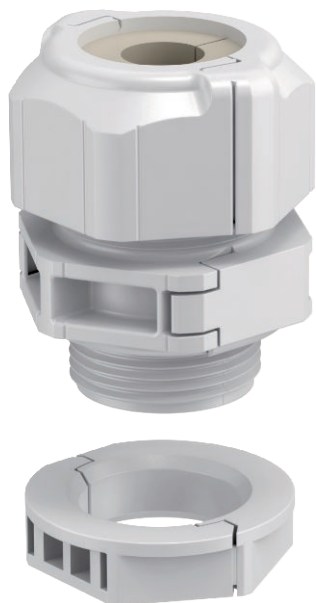

Technisch specificatieblad

Deelbare wartel, dichtingsinzetstuk, 1 kabel, lichtgrijs

Artikelnr. 2024912

De deelbare kabelwartel V-TEC-TB waarborgt net zoals alle V-TEC wartels een betrouwbare afdichting van de kabels. De installatie van bijvoorbeeld prefab kabels of functieleidingen is dankzij de deelbaarheid van de kabelwartel probleemloos en snel mogelijk.

De V-TEC TB is ook onverslaanbaar bij het achteraf aanbrengen op een bestaande installatie of als "reparatieschroefverbinding". Hier kunnen voorgemonteerde kabels worden geïnstalleerd zonder demontage en zonder de lopende productie te onderbreken.

PC Polycarbonaat

Opmerking extra producttekst	De verschillende dichtingsinzetstukken maken een kabelafdichting van uiteenlopende kabeldiameters overeenkomstig het gekozen dichtingsinzetstuk mogelijk. Een ideaal hulpmiddel is de spreidtang, met behulp waarvan het dichtingsinzetstuk kan worden geopend. Daardoor gaat het plaatsen van de afzonderlijke kabels eenvoudig en snel.
Extra productbeschrijving 1	De schroefkoppelingset bestaat uit een tussensteun, een dopmoer en de afdichting. De gedeelde borgmoer is natuurlijk ook meegeleverd.

Stamgegevens

Bestelnr.	2024912
Type	V-TEC TB25 06-09
Dimensie	M25
Kleur	lichtgrijs
Materiaal	Polycarbonaat
Materiaal-afk.	PC
Kleinste verkoop-eenheid (VG)	5 Stuk
Gewicht	2,90 kg/100 st.

Technische gegevens