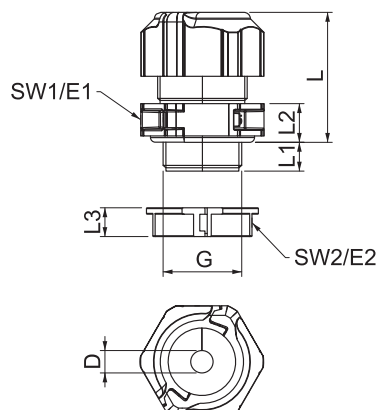

De V-TEC TB is ook onverslaanbaar bij het achteraf aanbrengen op een bestaande installatie of als "reparatieschroefverbinding". Hier kunnen voorgemonteerde kabels worden geïnstalleerd zonder demontage en zonder de lopende productie te onderbreken.

Stamgegevens

Bestelnr.	2024912
Type	V-TEC TB25 06-09
Dimensie	M25
Kleur	lichtgrijs
Materiaal	Polycarbonaat
Materiaal-afk.	PC
Kleinste verkoop-eenheid (VG)	5 Stuk
Gewicht	2,90 kg/100 st.

Technische gegevens

Maat E1	39,00 mm
Maat E2	34,50 mm
Afmeting G	M25x1,5 mm
Afmeting L	41,00 mm
Afmeting L min.	31,50 mm
Afmeting L max.	40,00 mm
Afmeting l1	11,00 mm
Afmeting L2	10,00 mm
SW1	35,00 mm
SW2	31,00 mm
Uitvoering	recht
Soort afdichting	Dichtring
Doorbuigbescherming	□
Afdichtbereik D	6,00 - 7,50 mm

Technisch specificatieblad

Deelbare wartel, dichtingsinzetstuk, 1 kabel, lichtgrijs

Artikelnr. 2024912

Technische gegevens

explosie veilig	<input type="checkbox"/>
Wartel voor platte kabel	<input type="checkbox"/>
Voor Ex-zone	zonder
voor Ex-zone gas	zonder
voor Ex-zone stof	zonder
moeilijk ontvlambaar	volgens VDE 0471/DIN 695 deel 2-1, testtemperatuur 650°C
Schroefdraad	M25x1,5
Soort schroefdraad	metrisch
Lengte schroefdraad	11,00 mm
Spoed	1,50 mm
Nominale schroefdraadmaat	25
Glasvezelversterkt	<input type="checkbox"/>
Halogeenvrij	<input checked="" type="checkbox"/>
Meervoudig dichtingsinzetstuk	<input type="checkbox"/>
Met borgmoer	<input checked="" type="checkbox"/>
Slagvast	<input checked="" type="checkbox"/>
Beschermingsgraad	IP67
Deelbare wartel	<input checked="" type="checkbox"/>
Temperatuurbereik	-20,00 - 80,00 °C
Treklastingsmogelijkheid	<input type="checkbox"/>