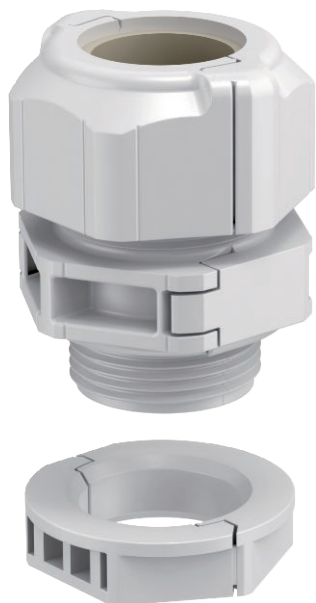

Technisch specificatieblad

Deelbare wartel, dichtingsinzetstuk, 1 kabel, lichtgrijs

Artikelnr. 2024922

De deelbare kabelwartel V-TEC-TB waarborgt net zoals alle V-TEC wartels een betrouwbare afdichting van de kabels. De installatie van bijvoorbeeld prefab kabels of functieleidingen is dankzij de deelbaarheid van de kabelwartel probleemloos en snel mogelijk.

De V-TEC TB is ook onverslaanbaar bij het achteraf aanbrengen op een bestaande installatie of als "reparatieschroefverbinding". Hier kunnen voorgemonteerde kabels worden geïnstalleerd zonder demontage en zonder de lopende productie te onderbreken.

PC Polycarbonaat

Opmerking extra producttekst	De verschillende dichtingsinzetstukken maken een kabelafdichting van uiteenlopende kabeldiameters overeenkomstig het gekozen dichtingsinzetstuk mogelijk. Een ideaal hulpmiddel is de spreidtang, met behulp waarvan het dichtingsinzetstuk kan worden geopend. Daardoor gaat het plaatsen van de afzonderlijke kabels eenvoudig en snel.
Extra productbeschrijving 1	De schroefkoppelingset bestaat uit een tussensteun, een dopmoer en de afdichting. De gedeelde borgmoer is natuurlijk ook meegeleverd.

Stamgegevens

Bestelnr.	2024922
Type	V-TEC TB25 14-18
Dimensie	M25
Kleur	lichtgrijs
Materiaal	Polycarbonaat
Materiaal-afk.	PC
Kleinste verkoop-eenheid (VG)	5 Stuk
Gewicht	2,51 kg/100 st.

Technische gegevens