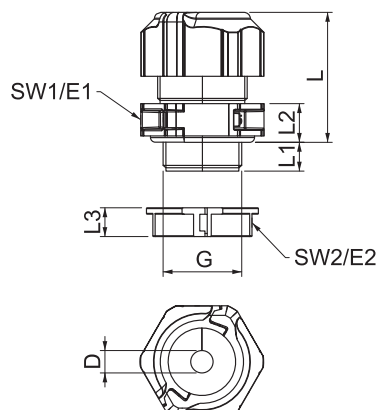

De V-TEC TB is ook onverslaanbaar bij het achteraf aanbrengen op een bestaande installatie of als "reparatieschroefverbinding". Hier kunnen voorgemonteerde kabels worden geïnstalleerd zonder demontage en zonder de lopende productie te onderbreken.

Stamgegevens

Bestelnr.	2024922
Type	V-TEC TB25 14-18
Dimensie	M25
Kleur	lichtgrijs
Materiaal	Polycarbonaat
Materiaal-afk.	PC
Kleinste verkoop-eenheid (VG)	5 Stuk
Gewicht	2,51 kg/100 st.

Technische gegevens

Maat E1	39,00 mm
Maat E2	34,50 mm
Afmeting G	M25x1,5 mm
Afmeting L	41,00 mm
Afmeting L min.	31,50 mm
Afmeting L max.	40,00 mm
Afmeting l1	11,00 mm
Afmeting L2	10,00 mm
SW1	35,00 mm
SW2	31,00 mm
Uitvoering	recht
Soort afdichting	Dichtring
Doorbuigbescherming	□
Afdichtbereik D	14,00 - 18,00 mm

Technisch specificatieblad

Deelbare wartel, dichtingsinzetstuk, 1 kabel, lichtgrijs

Artikelnr. 2024922

Technische gegevens

explosie veilig	<input type="checkbox"/>
Wartel voor platte kabel	<input type="checkbox"/>
Voor Ex-zone	zonder
voor Ex-zone gas	zonder
voor Ex-zone stof	zonder
moeilijk ontvlambaar	volgens VDE 0471/DIN 695 deel 2-1, testtemperatuur 650°C
Schroefdraad	M25x1,5
Soort schroefdraad	metrisch
Lengte schroefdraad	11,00 mm
Spoed	1,50 mm
Nominale schroefdraadmaat	25
Glasvezelversterkt	<input type="checkbox"/>
Halogeenvrij	<input checked="" type="checkbox"/>
Meervoudig dichtingsinzetstuk	<input type="checkbox"/>
Met borgmoer	<input checked="" type="checkbox"/>
Slagvast	<input checked="" type="checkbox"/>
Beschermingsgraad	IP67
Deelbare wartel	<input checked="" type="checkbox"/>
Temperatuurbereik	-20,00 - 80,00 °C
Treklastingsmogelijkheid	<input type="checkbox"/>