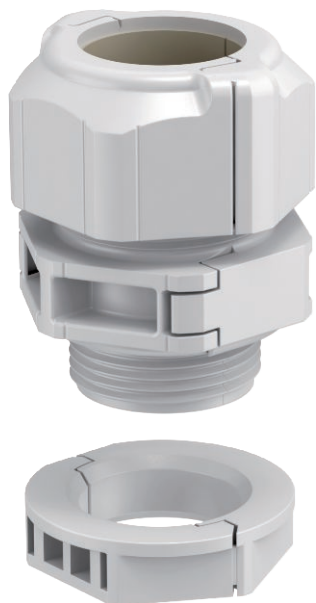

Technisch specificatieblad

Deelbare wartel, dichtingsinzetstuk, 1 kabel, lichtgrijs

Artikelnr. 2024925

De deelbare kabelwartel V-TEC-TB waarborgt net zoals alle V-TEC wartels een betrouwbare afdichting van de kabels. De installatie van bijvoorbeeld prefab kabels of functieleidingen is dankzij de deelbaarheid van de kabelwartel probleemloos en snel mogelijk.

De V-TEC TB is ook onverslaanbaar bij het achteraf aanbrengen op een bestaande installatie of als "reparatieschroefverbinding". Hier kunnen voorgemonteerde kabels worden geïnstalleerd zonder demontage en zonder de lopende productie te onderbreken.

PC Polycarbonaat

Opmerking extra producttekst	De verschillende dichtingsinzetstukken maken een kabelafdichting van uiteenlopende kabeldiameters overeenkomstig het gekozen dichtingsinzetstuk mogelijk. Een ideaal hulpmiddel is de spreidtang, met behulp waarvan het dichtingsinzetstuk kan worden geopend. Daardoor gaat het plaatsen van de afzonderlijke kabels eenvoudig en snel.
Extra productbeschrijving 1	De schroefkoppelingset bestaat uit een tussensteun, een dopmoer en de afdichting. De gedeelde borgmoer is natuurlijk ook meegeleverd.

Stamgegevens

Bestelnr.	2024925
Type	V-TEC TB25 18-20
Dimensie	M25
Kleur	lichtgrijs
Materiaal	Polycarbonaat
Materiaal-afk.	PC
Kleinste verkoop-eenheid (VG)	5 Stuk
Gewicht	2,29 kg/100 st.

Technische gegevens