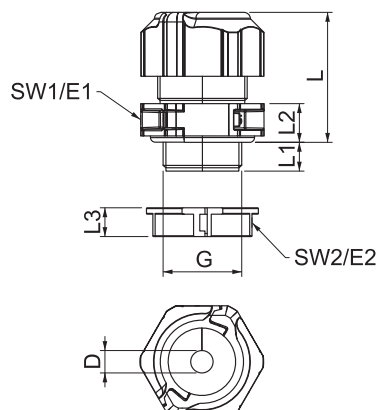

De V-TEC TB is ook onverslaanbaar bij het achteraf aanbrengen op een bestaande installatie of als "reparatieschroefverbinding". Hier kunnen voorgemonteerde kabels worden geïnstalleerd zonder demontage en zonder de lopende productie te onderbreken.

Stamgegevens

Bestelnr.	2024925
Type	V-TEC TB25 18-20
Dimensie	M25
Kleur	lichtgrijs
Materiaal	Polycarbonaat
Materiaal-afk.	PC
Kleinste verkoop-eenheid (VG)	5 Stuk
Gewicht	2,29 kg/100 st.

Technische gegevens

Maat E1	39,00 mm
Maat E2	34,50 mm
Afmeting G	M25x1,5 mm
Afmeting L	41,00 mm
Afmeting L min.	31,50 mm
Afmeting L max.	40,00 mm
Afmeting l1	11,00 mm
Afmeting L2	10,00 mm
SW1	35,00 mm
SW2	31,00 mm
Uitvoering	recht
Soort afdichting	Dichtring
Doorbuigbescherming	□
Afdichtbereik D	18,00 - 20,00 mm

Technisch specificatieblad

Deelbare wartel, dichtingsinzetstuk, 1 kabel, lichtgrijs

Artikelnr. 2024925

Technische gegevens

explosie veilig	<input type="checkbox"/>
Wartel voor platte kabel	<input type="checkbox"/>
Voor Ex-zone	zonder
voor Ex-zone gas	zonder
voor Ex-zone stof	zonder
moeilijk ontvlambaar	volgens VDE 0471/DIN 695 deel 2-1, testtemperatuur 650°C
Schroefdraad	M25x1,5
Soort schroefdraad	metrisch
Lengte schroefdraad	11,00 mm
Spoed	1,50 mm
Nominale schroefdraadmaat	25
Glasvezelversterkt	<input type="checkbox"/>
Halogeenvrij	<input checked="" type="checkbox"/>
Meervoudig dichtingsinzetstuk	<input type="checkbox"/>
Met borgmoer	<input checked="" type="checkbox"/>
Slagvast	<input checked="" type="checkbox"/>
Beschermingsgraad	IP67
Deelbare wartel	<input checked="" type="checkbox"/>
Temperatuurbereik	-20,00 - 80,00 °C
Treklastingsmogelijkheid	<input type="checkbox"/>