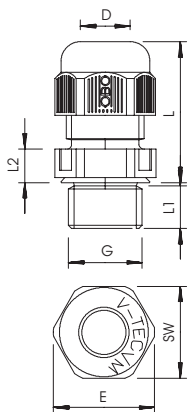

Toepassingen: van particuliere woonhuizen met kabeldozen tot industriële toepassingen in de verdeelkast.

Temperatuurbereik: -20° C tot +65° C.

PA Polyamide

Stamgegevens

Bestelnr.	2022843
Type	V-TEC VM12 SGR
Omschrijving 1	Wartel
Omschrijving 2	met trekcontlasting IP68
Dimensie	M12
Kleur	zilvergrijs
RAL-nummer	7001
Materiaal	Polyamide
Materiaal-afk.	PA
Kleinste verkoop-eenheid (VG)	50 Stuk
Gewicht	0,32 kg/100 st.

Technische gegevens

Afmeting E	16,50 mm
Afmeting L min.	18,50 mm
Afmeting L max.	23,50 mm
Afmeting l1	8,00 mm
Afmeting L2	5,00 mm
SW	15,00 mm
Uitvoering	recht
Soort afdichting	Dichtring
Doorbuigbescherming	<input type="checkbox"/>
Afdichtbereik D	3,50 - 7,00 mm
Afdichtbereik D	0,14 - 0,28 in
explosieveilig	<input type="checkbox"/>
Wartel voor platte kabel	<input type="checkbox"/>
Voor Ex-zone	zonder
voor Ex-zone gas	zonder
voor Ex-zone stof	zonder
moeilijk ontvlambaar	volgens VDE 0471/DIN 695 deel 2-1, testtemperatuur 650°C
Schroefdraad	M12 x 1,5
Soort schroefdraad	metrisch
Lengte schroefdraad	8,00 mm
Spoed	1,50 mm

Technisch specificatieblad

Dopmoer kabelwartel, metrisch schroefdraad,
zilvergrijs
Artikelnr. 2022843

Technische gegevens

Nominale schroefdraadmaat	12
Glasvezelversterkt	<input type="checkbox"/>
Halogeenvrij	<input checked="" type="checkbox"/>
Inst. draaimoment	2,00 Nm
Meervoudig dichtingsinzetstuk	<input type="checkbox"/>
Met borgmoer	<input type="checkbox"/>
Slagvast	<input type="checkbox"/>
Zeskant hoekmaat	16,50 mm
Beschermingsgraad	IP68
Deelbare wartel	<input type="checkbox"/>
Temperatuurbereik	-20,00 - 65,00 °C
Treklastingsmogelijkheid	<input checked="" type="checkbox"/>