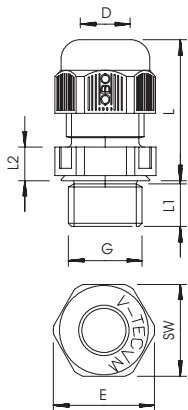

De aansluitschroefdraad is metrisch of PG en zodoende universeel bruikbaar. Eenmaal vastgeschroefd, houdt de installatie voor eeuwig: de optimale schroefdraadaanpassing met de juiste spoed zorgt voor permanente trillingsvastheid.

Toepassingen: van particuliere woonhuizen met kabeldozen tot industriële toepassingen in de verdeelkast.

Temperatuurbereik: -20° C tot +65° C.

PA Polyamide

Stamgegevens

Bestelnr.	2022845
Type	V-TEC VM16 SGR
Omschrijving 1	Wartel
Omschrijving 2	met trekcontlasting IP68
Dimensie	M16
Kleur	zilvergrijs
RAL-nummer	7001
Materiaal	Polyamide
Materiaal-afk.	PA
Kleinste verkoop-eenheid (VG)	50 Stuk
Gewicht	0,64 kg/100 st.

Technische gegevens

Afmeting E	22,00 mm
Afmeting L min.	21,50 mm
Afmeting L max.	29,00 mm
Afmeting L1	8,00 mm
Afmeting L2	5,00 mm
SW	20,00 mm
Uitvoering	recht
Soort afdichting	Dichtring
Doorbuigbescherming	<input type="checkbox"/>
Afdichtbereik D	4,50 - 10,00 mm
Afdichtbereik D	0,18 - 0,39 in
explosie veilig	<input type="checkbox"/>
Wartel voor platte kabel	<input type="checkbox"/>
Voor Ex-zone	zonder
voor Ex-zone gas	zonder
voor Ex-zone stof	zonder
moeilijk ontvlambaar	volgens VDE 0471/DIN 695 deel 2-1, testtemperatuur 650°C
Schroefdraad	M16 x 1,5
Soort schroefdraad	metrisch
Lengte schroefdraad	8,00 mm
Spoed	1,50 mm

Technisch specificatieblad

Dopmoer kabelwartel, metrisch schroefdraad,
zilvergrijs
Artikelnr. 2022845

Technische gegevens

Nominale schroefdraadmaat	16
Glasvezelversterkt	<input type="checkbox"/>
Halogeenvrij	<input checked="" type="checkbox"/>
Inst. draaimoment	2,50 Nm
Meervoudig dichtingsinzetstuk	<input type="checkbox"/>
Met borgmoer	<input type="checkbox"/>
Slagvast	<input type="checkbox"/>
Zeskant hoekmaat	22,00 mm
Beschermingsgraad	IP68
Deelbare wartel	<input type="checkbox"/>
Temperatuurbereik	-20,00 - 65,00 °C
Treklastingsmogelijkheid	<input checked="" type="checkbox"/>