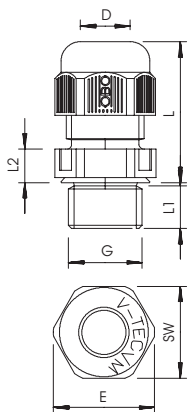

Toepassingen: van particuliere woonhuizen met kabeldozen tot industriële toepassingen in de verdeelkast.

Temperatuurbereik: -20° C tot +65° C.

PA Polyamide

Stamgegevens

Bestelnr.	2022851
Type	V-TEC VM32 SGR
Omschrijving 1	Wartel
Omschrijving 2	met trekcontlasting IP68
Dimensie	M32
Kleur	zilvergrijs
RAL-nummer	7001
Materiaal	Polyamide
Materiaal-afk.	PA
Kleinste verkoop-eenheid (VG)	20 Stuk
Gewicht	2,23 kg/100 st.

Technische gegevens

Afmeting E	41,00 mm
Afmeting L min.	29,00 mm
Afmeting L max.	40,00 mm
Afmeting L1	11,00 mm
Afmeting L2	6,00 mm
SW	36,00 mm
Uitvoering	recht
Soort afdichting	Dichtring
Doorbuigbescherming	<input type="checkbox"/>
Afdichtbereik D	15,00 - 21,00 mm
Afdichtbereik D	0,59 - 0,83 in
explosie veilig	<input type="checkbox"/>
Wartel voor platte kabel	<input type="checkbox"/>
Voor Ex-zone	zonder
voor Ex-zone gas	zonder
voor Ex-zone stof	zonder
moeilijk ontvlambaar	volgens VDE 0471/DIN 695 deel 2-1, testtemperatuur 650°C
Schroefdraad	M32 x 1,5
Soort schroefdraad	metrisch
Lengte schroefdraad	11,00 mm
Spoed	1,50 mm

Technisch specificatieblad

Dopmoer kabelwartel, metrisch schroefdraad,
zilvergrijs
Artikelnr. 2022851

Technische gegevens

Nominale schroefdraadmaat	32
Glasvezelversterkt	<input type="checkbox"/>
Halogeenvrij	<input checked="" type="checkbox"/>
Inst. draaimoment	7,50 Nm
Meervoudig dichtingsinzetstuk	<input type="checkbox"/>
Met borgmoer	<input type="checkbox"/>
Slagvast	<input type="checkbox"/>
Zeskant hoekmaat	41,00 mm
Beschermingsgraad	IP68
Deelbare wartel	<input type="checkbox"/>
Temperatuurbereik	-20,00 - 65,00 °C
Treklastingsmogelijkheid	<input checked="" type="checkbox"/>