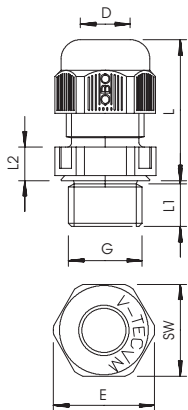

De aansluitschroefdraad is metrisch of PG en zodoende universeel bruikbaar. Eenmaal vastgeschroefd, houdt de installatie voor eeuwig: de optimale schroefdraadaanpassing met de juiste spoed zorgt voor permanente trillingsvastheid.

Toepassingen: van particuliere woonhuizen met kabeldozen tot industriële toepassingen in de verdeelkast.

Temperatuurbereik: -20° C tot +65° C.

PA Polyamide

Stamgegevens

Bestelnr.	2022853
Type	V-TEC VM40 SGR
Omschrijving 1	Wartel
Omschrijving 2	met trekcontlasting IP68
Dimensie	M40
Kleur	zilvergrijs
RAL-nummer	7001
Materiaal	Polyamide
Materiaal-afk.	PA
Kleinste verkoop-eenheid (VG)	10 Stuk
Gewicht	3,47 kg/100 st.

Technische gegevens

Afmeting E	50,00 mm
Afmeting L min.	36,00 mm
Afmeting L max.	46,00 mm
Afmeting L1	11,00 mm
Afmeting L2	7,00 mm
SW	44,00 mm
Uitvoering	recht
Soort afdichting	Dichtring
Doorbuigbescherming	<input type="checkbox"/>
Afdichtbereik D	16,00 - 28,00 mm
Afdichtbereik D	0,63 - 1,10 in
explosie veilig	<input type="checkbox"/>
Wartel voor platte kabel	<input type="checkbox"/>
Voor Ex-zone	zonder
voor Ex-zone gas	zonder
voor Ex-zone stof	zonder
moeilijk ontvlambaar	volgens VDE 0471/DIN 695 deel 2-1, testtemperatuur 650°C
Schroefdraad	M40 x 1,5
Soort schroefdraad	metrisch
Lengte schroefdraad	11,00 mm
Spoed	1,50 mm

Technisch specificatieblad

Dopmoer kabelwartel, metrisch schroefdraad,
zilvergrijs
Artikelnr. 2022853

Technische gegevens

Nominale schroefdraadmaat	40
Glasvezelversterkt	<input type="checkbox"/>
Halogeenvrij	<input checked="" type="checkbox"/>
Inst. draaimoment	10,00 Nm
Meervoudig dichtingsinzetstuk	<input type="checkbox"/>
Met borgmoer	<input type="checkbox"/>
Slagvast	<input type="checkbox"/>
Zeskant hoekmaat	50,00 mm
Beschermingsgraad	IP68
Deelbare wartel	<input type="checkbox"/>
Temperatuurbereik	-20,00 - 65,00 °C
Treklastingsmogelijkheid	<input checked="" type="checkbox"/>