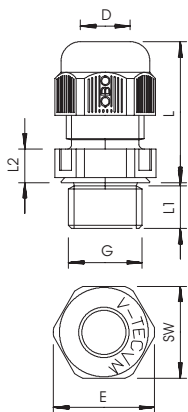

Toepassingen: van particuliere woonhuizen met kabeldozen tot industriële toepassingen in de verdeelkast.

Temperatuurbereik: -20° C tot +65° C.

PA Polyamide

Stamgegevens

Bestelnr.	2022855
Type	V-TEC VM50 SGR
Omschrijving 1	Wartel
Omschrijving 2	met trekcontlasting IP68
Dimensie	M50
Kleur	zilvergrijs
RAL-nummer	7001
Materiaal	Polyamide
Materiaal-afk.	PA
Kleinste verkoop-eenheid (VG)	5 Stuk
Gewicht	5,47 kg/100 st.

Technische gegevens

Afmeting E	60,00 mm
Afmeting L min.	43,00 mm
Afmeting L max.	52,00 mm
Afmeting L1	12,00 mm
Afmeting L2	8,00 mm
SW	54,00 mm
Uitvoering	recht
Soort afdichting	Dichtring
Doorbuigbescherming	<input type="checkbox"/>
Afdichtbereik D	23,00 - 35,00 mm
Afdichtbereik D	0,91 - 1,38 in
explosie veilig	<input type="checkbox"/>
Wartel voor platte kabel	<input type="checkbox"/>
Voor Ex-zone	zonder
voor Ex-zone gas	zonder
voor Ex-zone stof	zonder
moeilijk ontvlambaar	volgens VDE 0471/DIN 695 deel 2-1, testtemperatuur 650°C
Schroefdraad	M50 x 1,5
Soort schroefdraad	metrisch
Lengte schroefdraad	12,00 mm
Spoed	1,50 mm

Technisch specificatieblad

Dopmoer kabelwartel, metrisch schroefdraad,
zilvergrijs
Artikelnr. 2022855

Technische gegevens

Nominale schroefdraadmaat	50
Glasvezelversterkt	<input type="checkbox"/>
Halogeenvrij	<input checked="" type="checkbox"/>
Inst. draaimoment	12,00 Nm
Meervoudig dichtingsinzetstuk	<input type="checkbox"/>
Met borgmoer	<input type="checkbox"/>
Slagvast	<input type="checkbox"/>
Zeskant hoekmaat	60,00 mm
Beschermingsgraad	IP68
Deelbare wartel	<input type="checkbox"/>
Temperatuurbereik	-20,00 - 65,00 °C
Treklastingsmogelijkheid	<input checked="" type="checkbox"/>