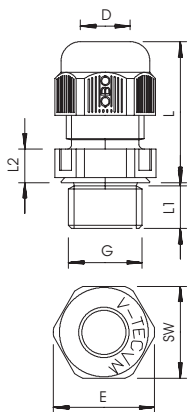

### Stamgegevens

Bestelnr.	2022857
Type	V-TEC VM63 SGR
Omschrijving 1	Wartel
Omschrijving 2	met trekcontlasting IP68
Dimensie	M63
Kleur	zilvergrijs
RAL-nummer	7001
Materiaal	Polyamide
Materiaal-afk.	PA
Kleinste verkoop-eenheid (VG)	5 Stuk
Gewicht	8,31 kg/100 st.

### Technische gegevens

Afmeting E	75,00 mm
Afmeting L min.	48,00 mm
Afmeting L max.	60,00 mm
Afmeting L1	12,00 mm
Afmeting L2	9,00 mm
SW	67,00 mm
Uitvoering	recht
Soort afdichting	Dichtring
Doorbuigbescherming	<input type="checkbox"/>
Afdichtbereik D	36,00 - 48,00 mm
Afdichtbereik D	1,42 - 1,89 in
explosieveilig	<input type="checkbox"/>
Wartel voor platte kabel	<input type="checkbox"/>
Voor Ex-zone	zonder
voor Ex-zone gas	zonder
voor Ex-zone stof	zonder
moeilijk ontvlambaar	volgens VDE 0471/DIN 695 deel 2-1, testtemperatuur 650°C
Schroefdraad	M63 x 1,5
Soort schroefdraad	metrisch
Lengte schroefdraad	12,00 mm
Spoed	1,50 mm